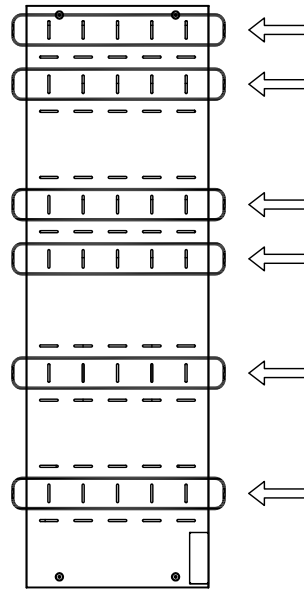

RETRO PIASTRA / BACK PLATE / PLAQUE ARRIERE
PLACA DE NUEVO / задней панели / PLACA DIN SPATE