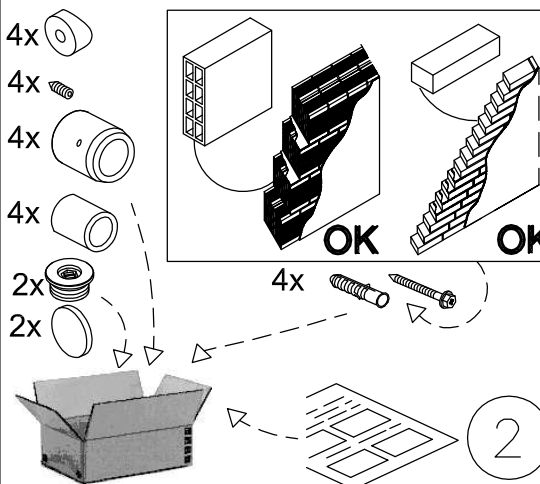

50mm

Istruzioni di montaggio ed uso
Operation instructions
Instructions de montage et usage
Montage-und Bedienungsanleitung
Instrucciones de montaje y uso
instrucțiuni pentru montare și utilizare

IRSAP
creating your comfort

IRSAP SPA
45031 Arquà Polesine (RO) Italy
Tel. +39 0425 466611 - Fax +39 0425 466662
Website: <http://www.irsap.com>
E-mail: info@irsap.it

IR GROUP SARL
19, Chemin de la Plaine 69390 Vourles (France)
Tel. +33 04 28 00 01 67 - Fax +33 04 72 31 86 40
Web: <http://www.irsap.com>
E-mail: irsaphoss@irgroup.fr

IRSAP-RHOSS Clima Integral, S.L.
Oficina y Almacén: P.I.CAMI RAL
Leonardo da Vinci, 4 08850 Gavà (Barcelona)
Tel. 93 633 47 00 - Fax 93 633 47 04
E-mail: www.informacion@irsap.com
www.irsap.com

IRROM Industrie S.R.L.
Str. Principală 1/A, Sat Fundătara, Iclod 407336,
jud. Cluj, România
Tel: +40 (0)264 263400 - Fax: +40 (0)264 263404
Web: www.irsap.ro