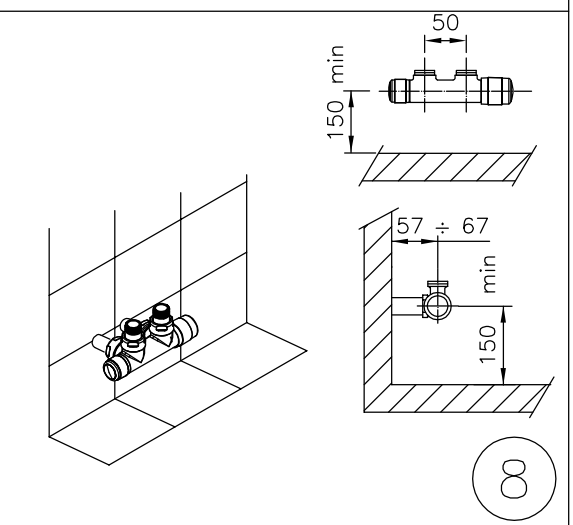

(*):
ESEMPIO CON RADIATORE SOUL
EXEMPLE AVEC RADIATEUR SOUL
EJEMPLO CON RADIADOR SOUL
EXAMPE WITH SOUL RADIATOR
BEISPIEL MIT HEIZKÖRPER SOUL
EXEMPLU CU CALORIFERUL SOUL

H	X	Y
1054±2	322	644
1418±2	322	1008
1754±2	490	1176

JAZZ

H	X	Y
890±2	310	440
1290±2	550	520
1770±2	550	920

FUNKY

H	X	Y
907±2	372	430
1423±2	544	774
1810±2	587	1075

Avvitare il grano a brugola affinché il pezzo W sia fissato in maniera adeguata.
Visser la vis jusqu'au fond du filetage de manière à bloquer complètement la pièces W.
Apriete el tornillo Allen hasta que la pieza W esté fijado de manera adecuada.
Tighten the Allen screw until the component W is fixed in the appropriate way.
Înfilați șurubul cu cap hexagonal astfel încât piesa W să fie fixată în mod adecvat.
Schrauben Sie die Inbusschraube, so dass das Stück W ausreichend gesichert ist.