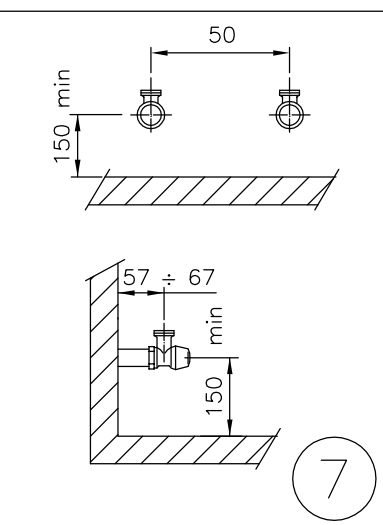

(*):
ESEMPIO CON RADIATORE SOUL
EXEMPLE AVEC RADIATEUR SOUL
EJEMPLO CON RADIADOR SOUL
EXAMPE WITH SOUL RADIATOR
BEISPIEL MIT HEIZKÖRPER SOUL
EXEMPLU CU CALORIFERUL SOUL

H	X	Y
1054±2	322	644
1418±2	322	1008
1754±2	490	1176

JAZZ

H	X	Y
890±2	310	440
1290±2	550	520
1770±2	550	920

FUNKY

H	X	Y
907±2	372	430
1423±2	544	774
1810±2	587	1075

Avvitare il grano a brugola affinché il pezzo W sia fissato in maniera adeguata.
Visser la vis jusqu'au fond du filetage de manière à bloquer complètement la pièces W.
Apriete el tornillo Allen hasta que la pieza W esté fijado de manera adecuada.
Tighten the Allen screw until the component W is fixed in the appropriate way.
Înfilați șurubul cu cap hexagonal astfel încât piesa W să fie fixată în mod adecvat.
Schrauben Sie die Inbusschraube, so dass das Stück W ausreichend gesichert ist.