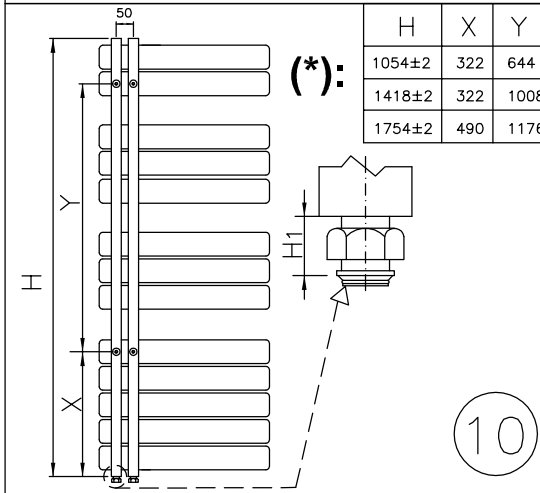

(*):
ESEMPIO CON RADIATORE SOUL
EXEMPLE AVEC RADIATEUR SOUL
EJEMPLO CON RADIADOR SOUL
EXAMPE WITH SOUL RADIATOR
BEISPIEL MIT HEIZKÖRPER SOUL
EXEMPLU CU CALORIFERUL SOUL

H	X	Y
1054±2	322	644
1418±2	322	1008
1754±2	490	1176

JAZZ

H	X	Y
890±2	310	440
1290±2	550	520
1770±2	550	920

FUNKY

H	X	Y
907±2	372	430
1423±2	544	774
1810±2	587	1075

Avvitare il grano a brugola affinché il pezzo W sia fissato in maniera adeguata.
Visser la vis jusqu'au fond du filetage de manière à bloquer complètement la pièces W.
Apriete el tornillo Allen hasta que la pieza W esté fijado de manera adecuada.
Tighten the Allen screw until the component W is fixed in the appropriate way.
Înfilați șurubul cu cap hexagonal astfel încât piesa W să fie fixată în mod adecvat.
Schrauben Sie die Inbusschraube, so dass das Stück W ausreichend gesichert ist.