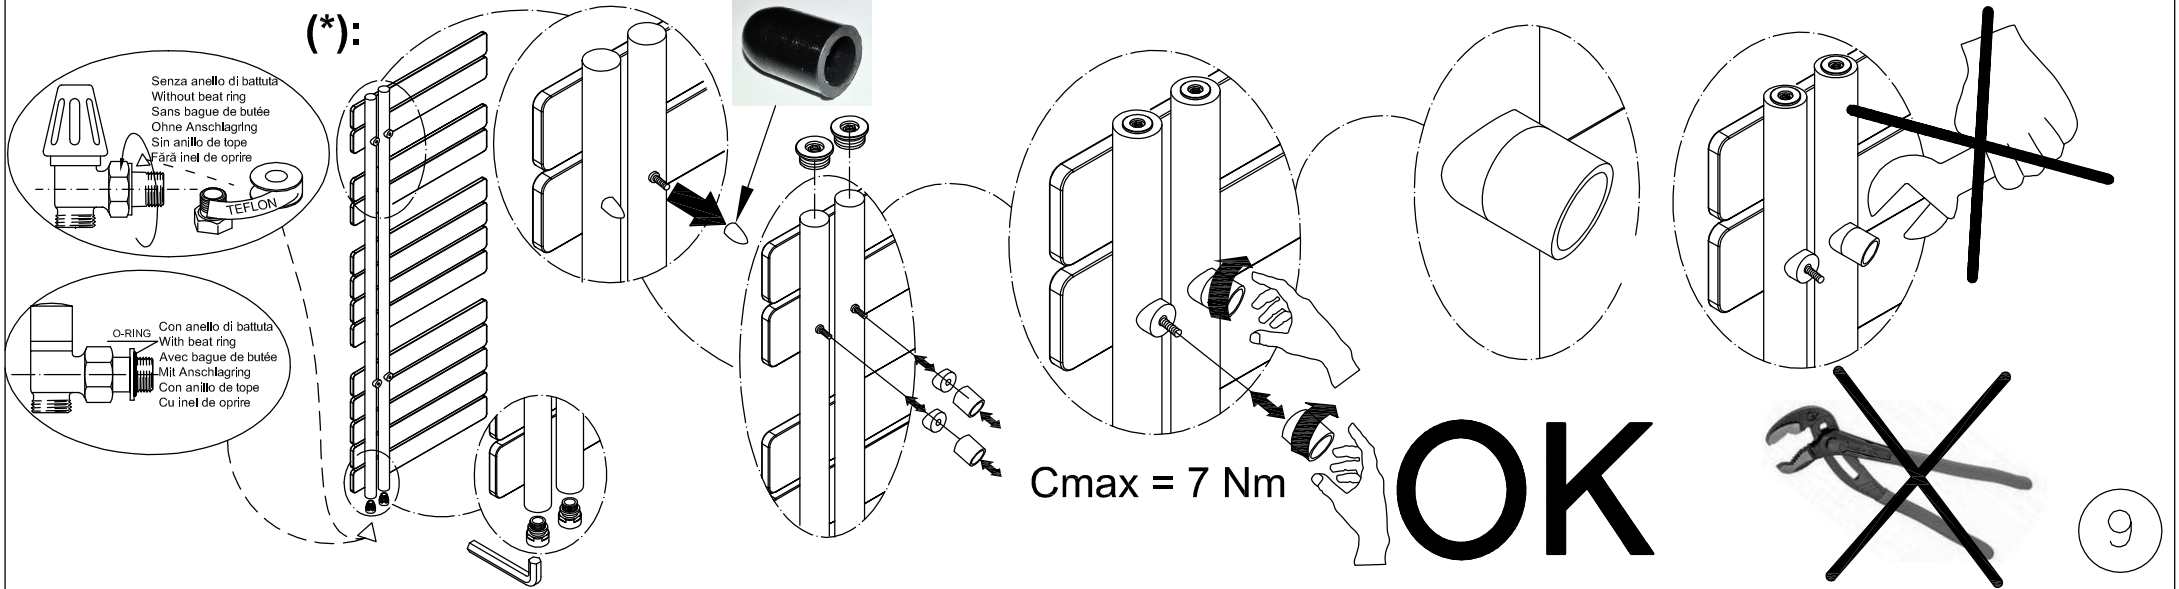

(*):
ESEMPIO CON RADIATORE SOUL
EXEMPLE AVEC RADIATEUR SOUL
EJEMPLO CON RADIADOR SOUL
EXAMPE WITH SOUL RADIATOR
BEISPIEL MIT HEIZKÖRPER SOUL
EXEMPLU CU CALORIFERUL SOUL

H	X	Y
1054±2	322	644
1418±2	322	1008
1754±2	490	1176

JAZZ

H	X	Y
890±2	310	440
1290±2	550	520
1770±2	550	920

FUNKY

H	X	Y
907±2	372	430
1423±2	544	774
1810±2	587	1075

Avvitare il grano a brugola affinché il pezzo W sia fissato in maniera adeguata.
Visser la vis jusqu'au fond du filetage de manière à bloquer complètement la pièces W.
Apriete el tornillo Allen hasta que la pieza W esté fijado de manera adecuada.
Tighten the Allen screw until the component W is fixed in the appropriate way.
Înfilați șurubul cu cap hexagonal astfel încât piesa W să fie fixată în mod adecvat.
Schrauben Sie die Inbusschraube, so dass das Stück W ausreichend gesichert ist.