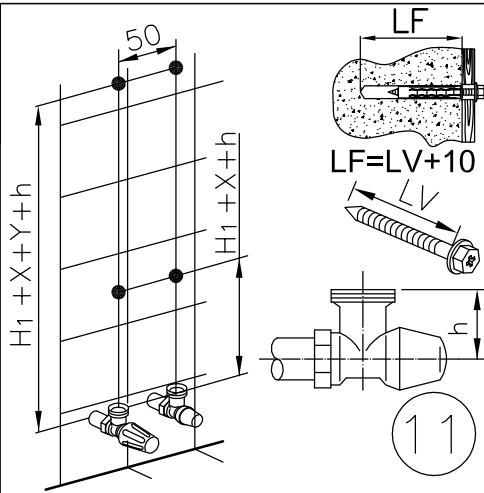

(*):
ESEMPIO CON RADIATORE SOUL
EXEMPLE AVEC RADIATEUR SOUL
EJEMPLO CON RADIADOR SOUL
EXAMPE WITH SOUL RADIATOR
BEISPIEL MIT HEIZKÖRPER SOUL
EXEMPLU CU CALORIFERUL SOUL

H	X	Y
1054±2	322	644
1418±2	322	1008
1754±2	490	1176

JAZZ

H	X	Y
890±2	310	440
1290±2	550	520
1770±2	550	920

FUNKY

H	X	Y
907±2	372	430
1423±2	544	774
1810±2	587	1075

Avvitare il grano a brugola affinché il pezzo W sia fissato in maniera adeguata.
Visser la vis jusqu'au fond du filetage de manière à bloquer complètement la pièces W.
Apriete el tornillo Allen hasta que la pieza W esté fijado de manera adecuada.
Tighten the Allen screw until the component W is fixed in the appropriate way.
Înfilați șurubul cu cap hexagonal astfel încât piesa W să fie fixată în mod adecvat.
Schrauben Sie die Inbusschraube, so dass das Stück W ausreichend gesichert ist.