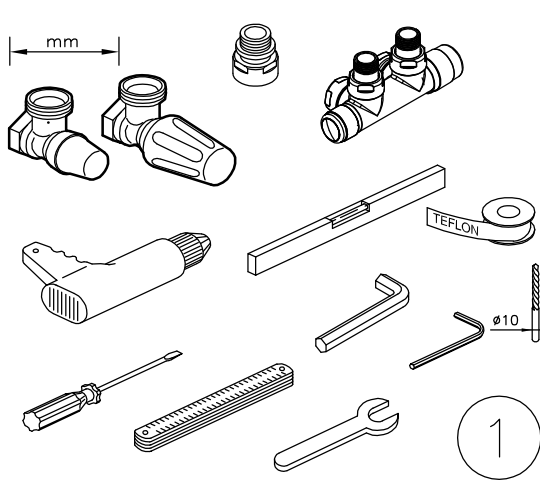

50mm

Istruzioni di montaggio ed uso
Operation instructions
Instructions de montage et usage
Montage-und Bedienungsanleitung
Instrucciones de montaje y uso
instrucțiuni pentru montare și utilizare

IRSAP
creating your comfort

IRSAP SPA
45031 Arquà Polesine (RO) Italy
Tel. +39 0425 466611 - Fax +39 0425 466662
Website: <http://www.irsap.com>
E-mail: info@irsap.it

IR GROUP SARL
19, Chemin de la Plaine 69390 Vourles (France)
Tel. +33 04 28 00 01 67 - Fax +33 04 72 31 86 40
Web: <http://www.irsap.com>
E-mail: irsaphoss@irgroup.fr

IRSAP-RHOSS Clima Integral, S.L.
Oficina y Almacén: P.I.CAMI RAL
Leonardo da Vinci, 4 08850 Gavà (Barcelona)
Tel. 93 633 47 00 - Fax 93 633 47 04
E-mail: www.informacion@irsap.com
www.irsap.com

IRROM Industrie S.R.L.
Str. Principală 1/A, Sat Fundătara, Iclod 407336,
jud. Cluj, România
Tel: +40 (0)264 263400 - Fax: +40 (0)264 263404
Web: www.irsap.ro