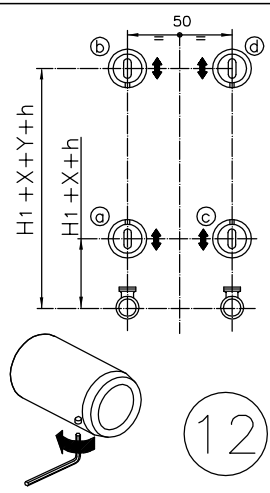

(*):
ESEMPIO CON RADIATORE SOUL
EXEMPLE AVEC RADIATEUR SOUL
EJEMPLO CON RADIADOR SOUL
EXAMPE WITH SOUL RADIATOR
BEISPIEL MIT HEIZKÖRPER SOUL
EXEMPLU CU CALORIFERUL SOUL

H	X	Y
1054±2	322	644
1418±2	322	1008
1754±2	490	1176

JAZZ

H	X	Y
890±2	310	440
1290±2	550	520
1770±2	550	920

FUNKY

H	X	Y
907±2	372	430
1423±2	544	774
1810±2	587	1075

Avvitare il grano a brugola affinché il pezzo W sia fissato in maniera adeguata.
Visser la vis jusqu'au fond du filetage de manière à bloquer complètement la pièces W.
Apriete el tornillo Allen hasta que la pieza W esté fijado de manera adecuada.
Tighten the Allen screw until the component W is fixed in the appropriate way.
Înfilați șurubul cu cap hexagonal astfel încât piesa W să fie fixată în mod adecvat.
Schrauben Sie die Inbusschraube, so dass das Stück W ausreichend gesichert ist.