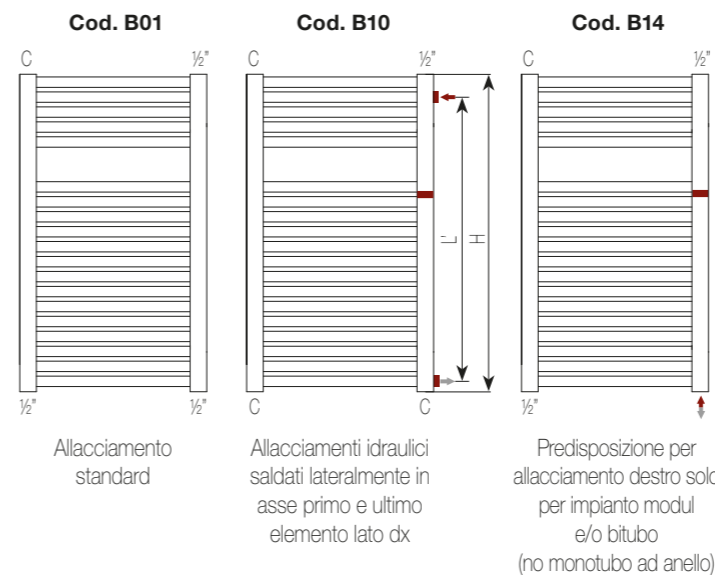

Radiatori da Bagno: Allacciamenti Idraulici

Allacciamenti Idraulici per radiatori Novo Cult, Novo Cult Cromato, Oddo, Quadré

Allacciamenti Idraulici per radiatori Novo, Novo Cromato, Geo, Pareo, Vela, Vela Cromato

(*) Non disponibile per radiatori Novo Cromato, Novo Cult Cromato, Flauto Cromato, Filo Cromato, Vela Cromato, Ares Cromato, Venus Cromato, Alatherm Cromato.

Allacciamenti Idraulici per radiatori Net, Kart, Flauto, Flauto Cromato, Rigo, Ellipsis_B

Allacciamenti Idraulici per radiatore Flauto 2

Allacciamenti Idraulici per radiatori Like, Filo, Ares, Venus, Filo Cromato, Ares Cromato, Venus Cromato, Minuette