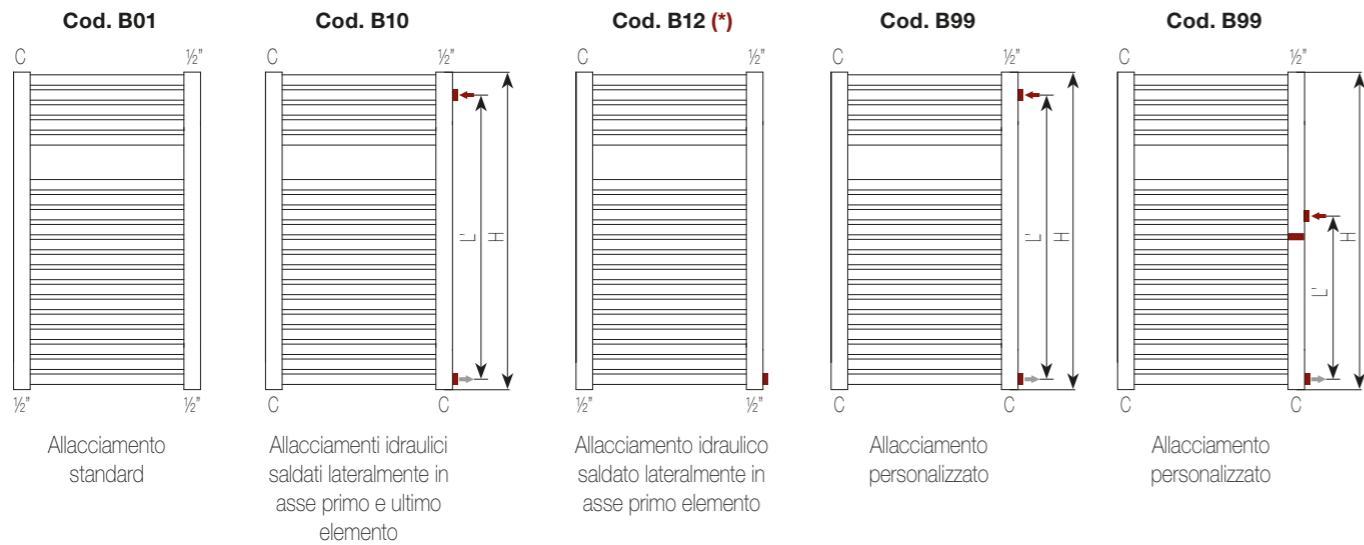

Radiatori da Bagno: Allacciamenti Idraulici

Allacciamenti Idraulici per radiatori Novo Cult, Novo Cult Cromato, Oddo, Quadré

Allacciamenti Idraulici per radiatori Novo, Novo Cromato, Geo, Pareo, Vela, Vela Cromato

(*) Non disponibile per radiatori Novo Cromato, Novo Cult Cromato, Flauto Cromato, Filo Cromato, Vela Cromato, Ares Cromato, Venus Cromato, Alatherm Cromato.

Allacciamenti Idraulici per radiatori Net, Kart, Flauto, Flauto Cromato, Rigo, Ellipsis_B