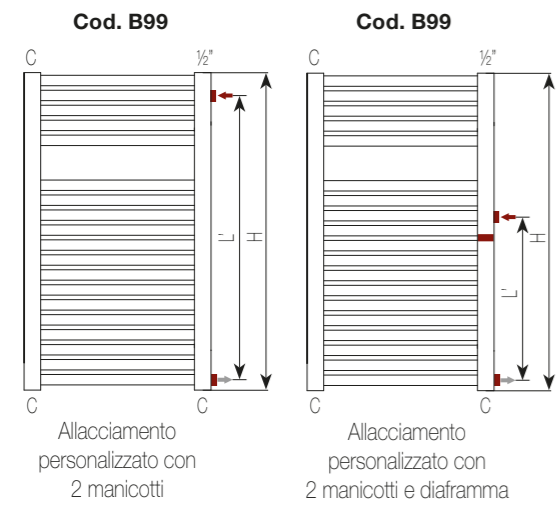

Radiatori da Bagno: Allacciamenti Idraulici

Allacciamenti Idraulici per radiatori Novo Cult, Novo Cult Cromato, Oddo, Quadré

Allacciamenti Idraulici per radiatori Novo, Novo Cromato, Geo, Pareo, Vela, Vela Cromato

(*) Non disponibile per radiatori Novo Cromato, Novo Cult Cromato, Flauto Cromato, Filo Cromato, Vela Cromato, Ares Cromato, Venus Cromato, Alatherm Cromato.

Allacciamenti Idraulici per radiatori Net, Kart, Flauto, Flauto Cromato, Rigo, Ellipsis_B