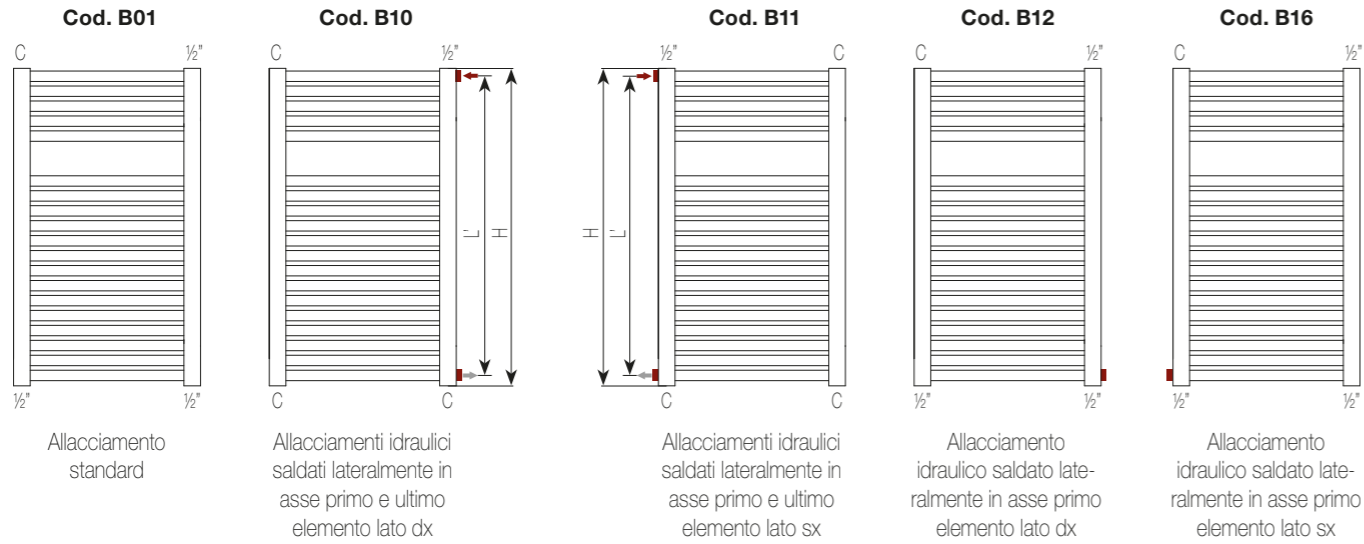

Radiatori da Bagno: Allacciamenti Idraulici

Allacciamenti Idraulici per radiatori Novo Cult, Novo Cult Cromato, Oddo, Quadré

Allacciamenti Idraulici per radiatori Novo, Novo Cromato, Geo, Pareo, Vela, Vela Cromato

(*) Non disponibile per radiatori Novo Cromato, Novo Cult Cromato, Flauto Cromato, Filo Cromato, Vela Cromato, Ares Cromato, Venus Cromato, Alatherm Cromato.

Allacciamenti Idraulici per radiatori Net, Kart, Flauto, Flauto Cromato, Rigo, Ellipsis_B

Allacciamenti Idraulici per radiatore Flauto 2

Allacciamenti Idraulici per radiatori Like, Filo, Ares, Venus, Filo Cromato, Ares Cromato, Venus Cromato, Minuette