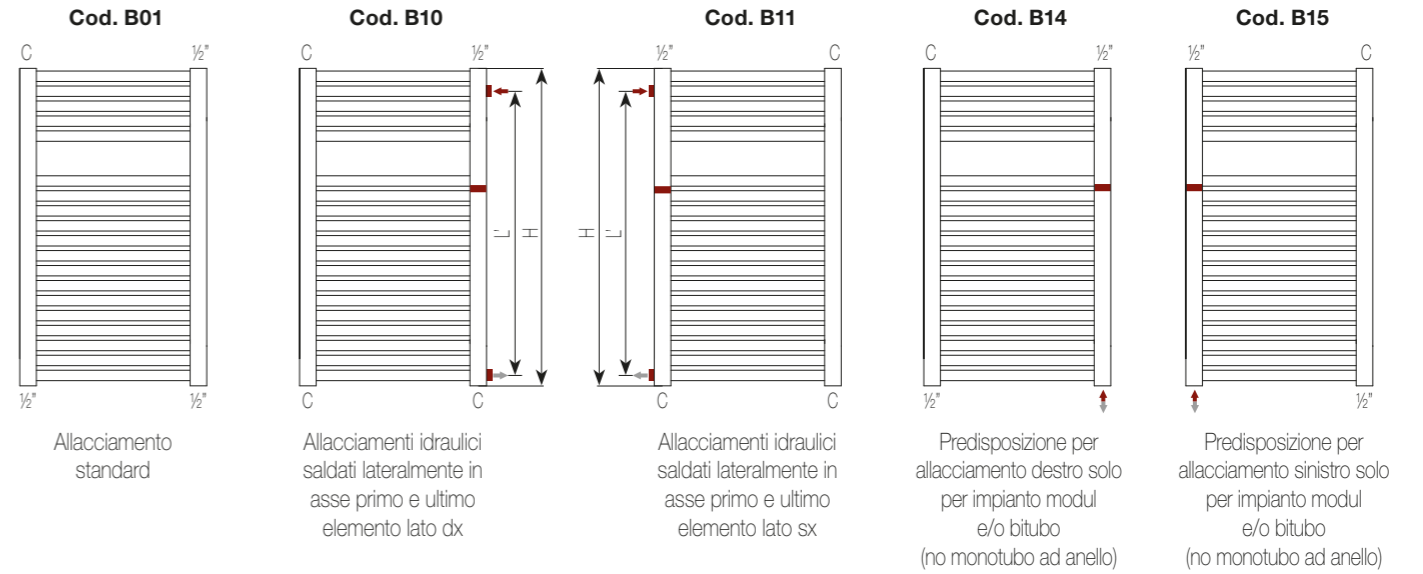

Radiatori da Bagno: Allacciamenti Idraulici

Allacciamenti Idraulici per radiatori Novo Cult, Novo Cult Cromato, Oddo, Quadré

Allacciamenti Idraulici per radiatori Novo, Novo Cromato, Geo, Pareo, Vela, Vela Cromato

(*) Non disponibile per radiatori Novo Cromato, Novo Cult Cromato, Flauto Cromato, Filo Cromato, Vela Cromato, Ares Cromato, Venus Cromato, Alatherm Cromato.

Allacciamenti Idraulici per radiatori Net, Kart, Flauto, Flauto Cromato, Rigo, Ellipsis_B