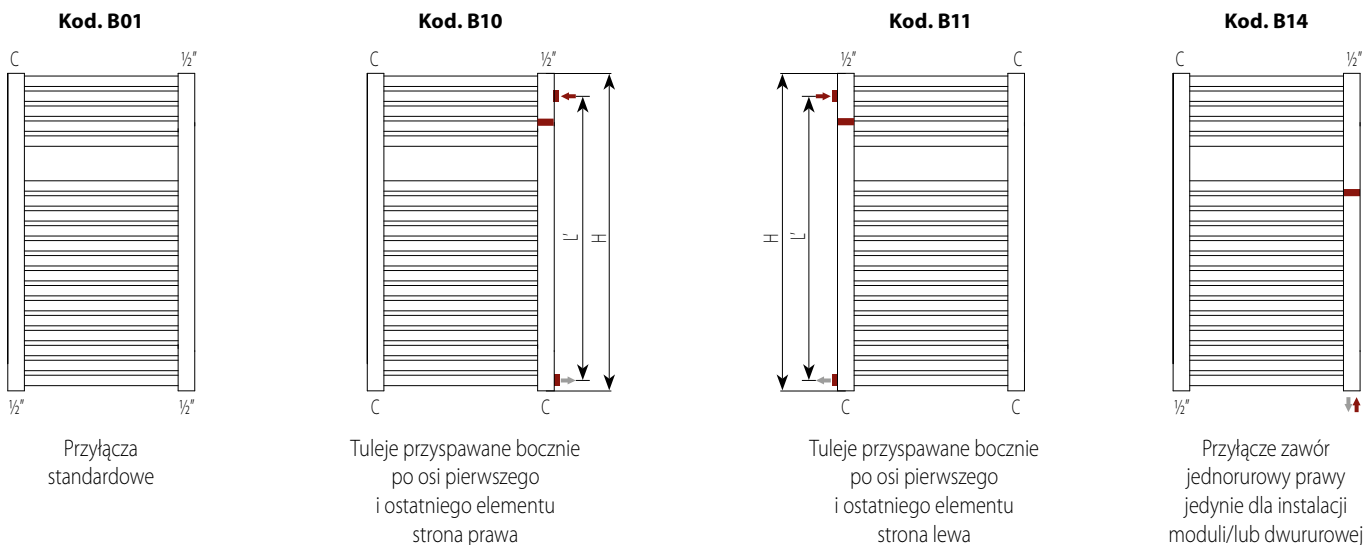

Grzejniki Łazienkowe: Przyłącza hydrauliczne

Przyłącza hydrauliczne dla grzejników: Novo Cult, Novo Cult Chrom, Oddo, Quadré

Przyłącza hydrauliczne dla grzejników: Pareo, Vela, Vela Chrom

Przyłącza hydrauliczne dla grzejników: Net, Rigo, Kart, Flauto, Flauto2, Flauto Chrom, Xilo, Xilo 2

Przyłącza hydrauliczne dla grzejników: Like, Filo, Bella, Ares, Venus, Filo Chrom, Ares Chrom, Venus Chrom, Minuette