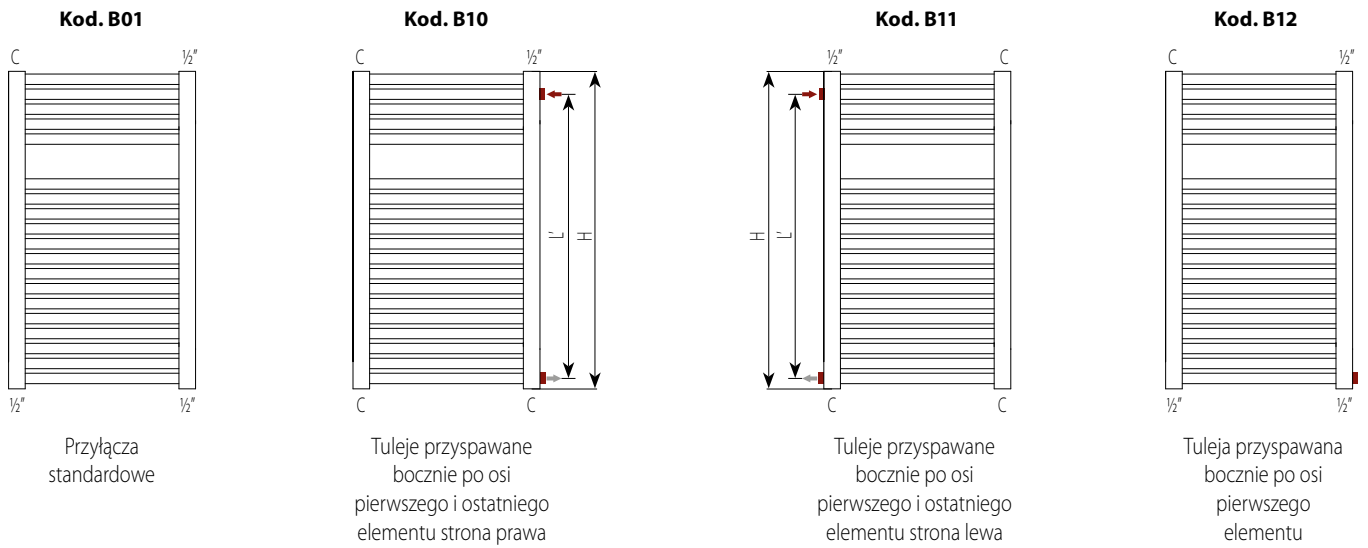

Grzejniki Łazienkowe: Przyłącza hydrauliczne

Przyłącza hydrauliczne dla grzejników: Novo Cult, Novo Cult Chrom, Oddo, Quadré

Przyłącza hydrauliczne dla grzejników: Pareo, Vela, Vela Chrom

Przyłącza hydrauliczne dla grzejników: Net, Rigo, Kart, Flauto, Flauto2, Flauto Chrom, Xilo, Xilo 2