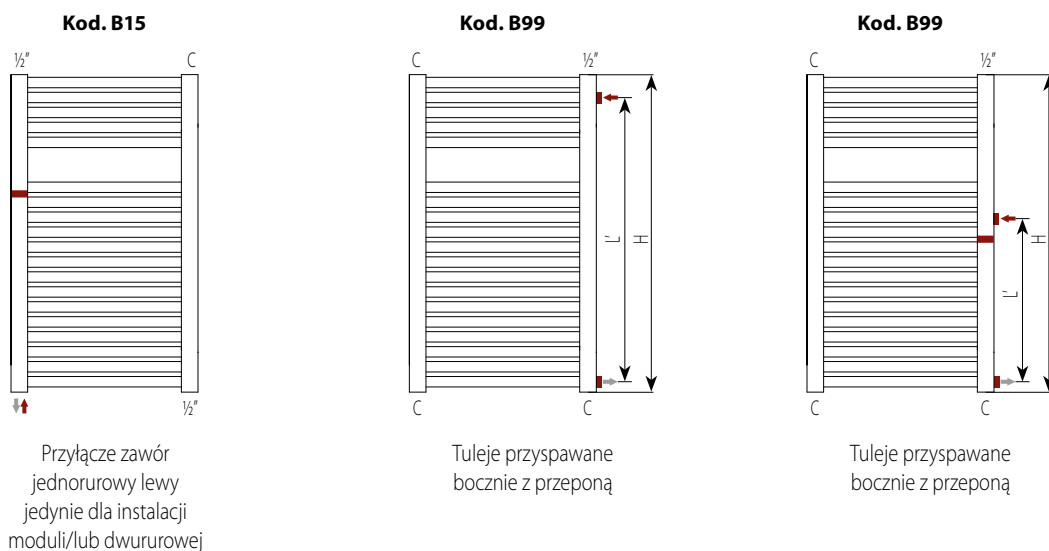

Grzejniki Łazienkowe: Przyłącza hydrauliczne

Przyłącza hydrauliczne dla grzejników: Novo Cult, Novo Cult Chrom, Oddo, Quadré

Przyłącza hydrauliczne dla grzejników: Pareo, Vela, Vela Chrom

Przyłącza hydrauliczne dla grzejników: Net, Rigo, Kart, Flauto, Flauto2, Flauto Chrom, Xilo, Xilo 2