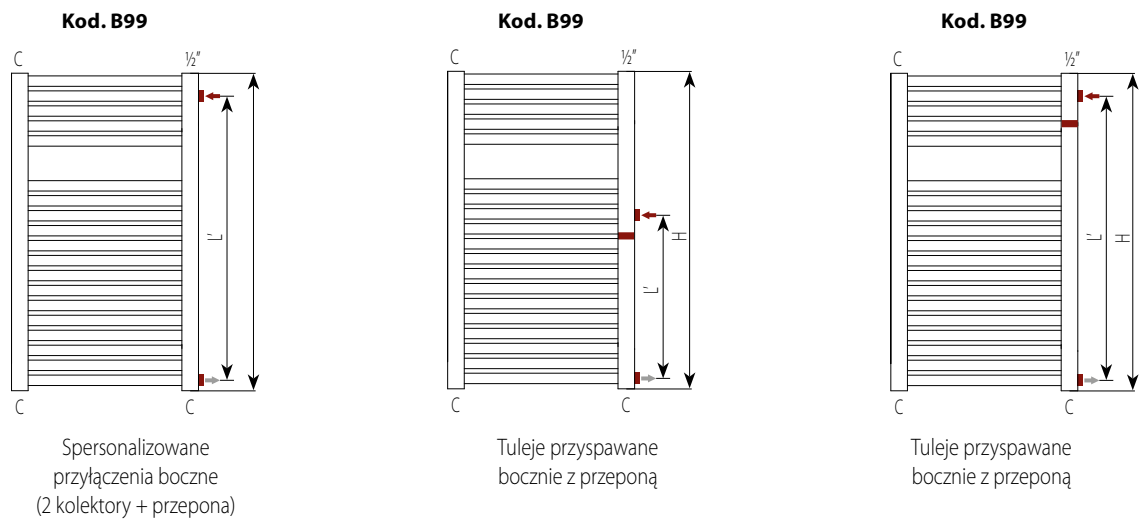

Grzejniki Łazienkowe: Przyłącza hydrauliczne

Przyłącza hydrauliczne dla grzejników: Novo Cult, Novo Cult Chrom, Oddo, Quadré