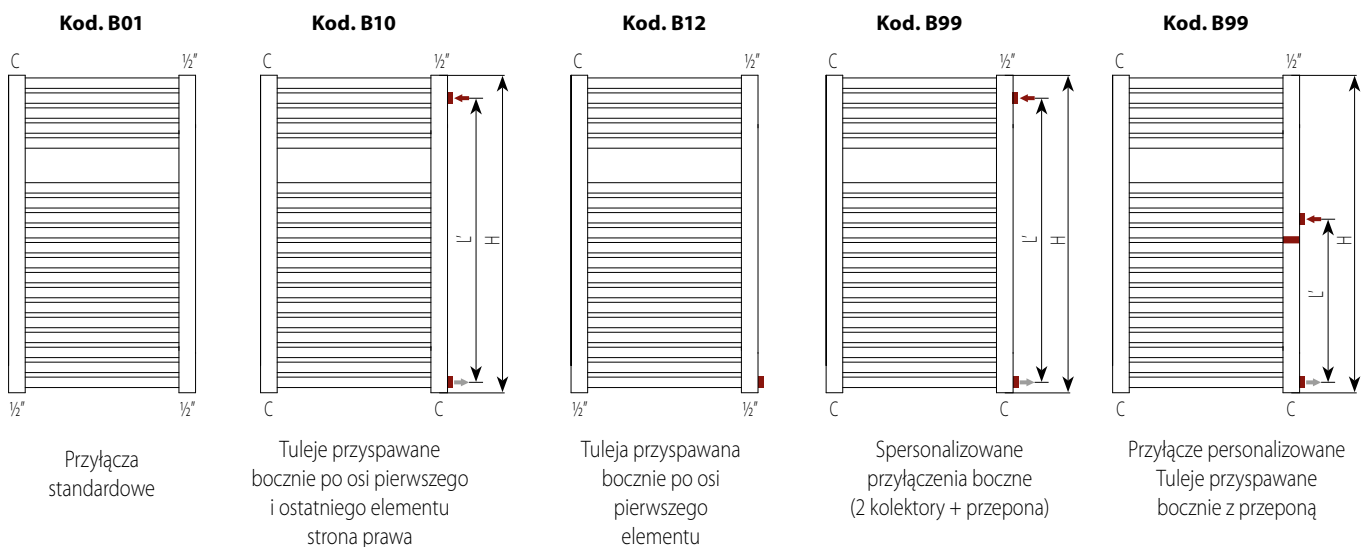

Grzejniki Łazienkowe: Przyłącza hydrauliczne

Przyłącza hydrauliczne dla grzejników: Novo Cult, Novo Cult Chrom, Oddo, Quadré

Przyłącza hydrauliczne dla grzejników: Pareo, Vela, Vela Chrom

Przyłącza hydrauliczne dla grzejników: Net, Rigo, Kart, Flauto, Flauto2, Flauto Chrom, Xilo, Xilo 2