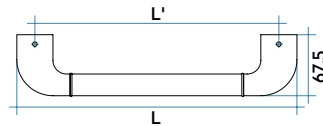

PORTA SALVIETTE

| L mm | L' mm |
|------|-------|
| 220 | 180 |
| 310 | 270 |
| 400 | 360 |
| 580 | 540 |

Porta salviette per radiatori TESI

- Porta salviette compatibile con radiatori TESI, lunghezza 220 mm, bianco (*)
- Porta salviette compatibile con radiatori TESI, lunghezza 220 mm, cromato
- Porta salviette compatibile con radiatori TESI, lunghezza 310 mm, bianco (*)
- Porta salviette compatibile con radiatori TESI, lunghezza 310 mm, cromato
- Porta salviette compatibile con radiatori TESI, lunghezza 400 mm, bianco (*)
- Porta salviette compatibile con radiatori TESI, lunghezza 400 mm, cromato
- Porta salviette compatibile con radiatori TESI, lunghezza 580 mm, bianco (*)
- Porta salviette compatibile con radiatori TESI, lunghezza 580 mm, cromato

| L mm | L' mm |
|------|-------|
| 220 | 180 |
| 310 | 270 |
| 400 | 360 |
| 580 | 540 |

Porta salviette per radiatori NOVO

- Porta salviette compatibile con radiatori NOVO, lunghezza 220 mm, bianco (*)
- Porta salviette compatibile con radiatori NOVO, lunghezza 220 mm, cromato
- Porta salviette compatibile con radiatori NOVO, lunghezza 310 mm, bianco (*)
- Porta salviette compatibile con radiatori NOVO, lunghezza 310 mm, cromato
- Porta salviette compatibile con radiatori NOVO, lunghezza 400 mm, bianco (*)
- Porta salviette compatibile con radiatori NOVO, lunghezza 400 mm, cromato
- Porta salviette compatibile con radiatori NOVO, lunghezza 580 mm, bianco (*)
- Porta salviette compatibile con radiatori NOVO, lunghezza 580 mm, cromato