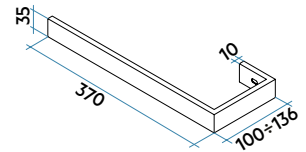

Porta salviette "Small" per radiatori RELAX POWER, OVER POWER, RENOVA

Porta salviette SMALL regolabile in altezza per RELAX POWER, cromato

Porta salviette SMALL regolabile in altezza per RELAX OVER POWER e RELAX RENOVA, cromato

50 = codice finitura Cromato

Codice

ASTENSQ20S 50

ASTENSQ60S 50