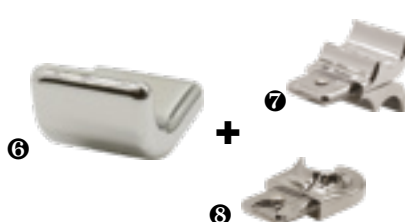

PORTA SALVIETTE

L mm	L' mm
220	180
310	270
400	360
580	540

Porta salviette per radiatori GEO e ARES

- Porta salviette compatibile con radiatori GEO e ARES, lunghezza 310 mm, bianco (*)
- Porta salviette compatibile con radiatori GEO e ARES, lunghezza 310 mm, cromato
- Porta salviette compatibile con radiatori GEO e ARES, lunghezza 400 mm, bianco (*)
- Porta salviette compatibile con radiatori GEO e ARES, lunghezza 400 mm, cromato
- Porta salviette compatibile con radiatori GEO e ARES, lunghezza 580 mm, bianco (*)
- Porta salviette compatibile con radiatori GEO e ARES, lunghezza 580 mm, cromato

Codice

- **ANSTEGM31 01**
- **ANSTEGM31 50**
- **ANSTEGM40 01**
- **ANSTEGM40 50**
- **ANSTEGM58 01**
- **ANSTEGM58 50**

01 = codice colore Bianco Standard - **50** = codice finitura Cromato

Appendino

- **1** Appendino APPENDIUNO senza gancio, colore bianco
- **2** Supporto appendino per radiatore NOVO, colore bianco
- **3** Supporto appendino per radiatori VELA e PAREO, colore bianco
- **4** Supporto appendino per radiatori TESI, colore bianco
- **5** Supporto appendino per radiatori GEO, ARES e VENUS, colore bianco

Codice

- **APPAPUNOC 01**
- **APPATORIC 01**
- **APPATVELC 01**
- **APPATVERC 01**
- **APPATO23C 01**

- **6** Appendino APPENDIUNO senza gancio, cromato
- **7** Supporto appendino per radiatori GEO, ARES e VENUS, cromato
- **8** Supporto appendino per radiatori TESI, cromato

- **APPAPUNOC 50**
- **APPATO23C 50**
- **APPATVERC 50**

01 = codice colore Bianco Standard - **50** = codice finitura Cromato

Umidificatore per radiatori TESI

Umidificatore compatibile con radiatori TESI, colore bianco

Codice

AUMIDIF01 01

01 = codice colore Bianco Standard

(*) Prodotto disponibile fino ad esaurimento scorte.