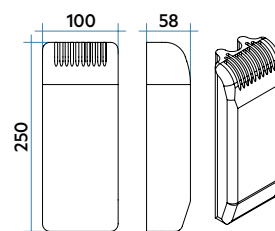

Codice

- **APPAPUNOC 01**
- **APPATORIC 01**
- **APPATVELC 01**
- **APPATVERC 01**
- **APPATO23C 01**

- **6** Appendino APPENDIUNO senza gancio, cromato
- **7** Supporto appendino per radiatori GEO, ARES e VENUS, cromato
- **8** Supporto appendino per radiatori TESI, cromato

- **APPAPUNOC 50**
- **APPATO23C 50**
- **APPATVERC 50**

01 = codice colore Bianco Standard - **50** = codice finitura Cromato