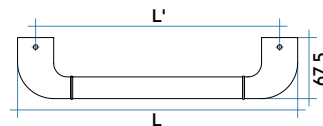

| L mm | L' mm |
|------|-------|
| 220 | 180 |
| 310 | 270 |
| 400 | 360 |
| 580 | 540 |

Porta salviette per radiatori NOVO

- Porta salviette compatibile con radiatori NOVO, lunghezza 220 mm, bianco (*)
- Porta salviette compatibile con radiatori NOVO, lunghezza 220 mm, cromato
- Porta salviette compatibile con radiatori NOVO, lunghezza 310 mm, bianco (*)
- Porta salviette compatibile con radiatori NOVO, lunghezza 310 mm, cromato
- Porta salviette compatibile con radiatori NOVO, lunghezza 400 mm, bianco (*)
- Porta salviette compatibile con radiatori NOVO, lunghezza 400 mm, cromato
- Porta salviette compatibile con radiatori NOVO, lunghezza 580 mm, bianco (*)
- Porta salviette compatibile con radiatori NOVO, lunghezza 580 mm, cromato

| L mm | L' mm |
|------|-------|
| 220 | 180 |
| 310 | 270 |
| 400 | 360 |
| 580 | 540 |

Porta salviette per radiatori VELA e PAREO

- Porta salviette compatibile con radiatori VELA e PAREO, lunghezza 220 mm, bianco (*)
- Porta salviette compatibile con radiatori VELA e PAREO, lunghezza 220 mm, cromato
- Porta salviette compatibile con radiatori VELA e PAREO, lunghezza 310 mm, bianco (*)
- Porta salviette compatibile con radiatori VELA e PAREO, lunghezza 310 mm, cromato
- Porta salviette compatibile con radiatori VELA e PAREO, lunghezza 400 mm, bianco (*)
- Porta salviette compatibile con radiatori VELA e PAREO, lunghezza 400 mm, cromato
- Porta salviette compatibile con radiatori VELA e PAREO, lunghezza 580 mm, bianco (*)
- Porta salviette compatibile con radiatori VELA e PAREO, lunghezza 580 mm, cromato