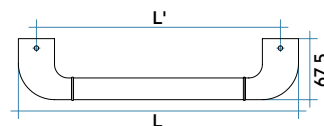

| L mm | L' mm |
|------|-------|
| 220 | 180 |
| 310 | 270 |
| 400 | 360 |
| 580 | 540 |

Porta salviette per radiatori VELA e PAREO

- Porta salviette compatibile con radiatori VELA e PAREO, lunghezza 220 mm, bianco (*)
- Porta salviette compatibile con radiatori VELA e PAREO, lunghezza 220 mm, cromato
- Porta salviette compatibile con radiatori VELA e PAREO, lunghezza 310 mm, bianco (*)
- Porta salviette compatibile con radiatori VELA e PAREO, lunghezza 310 mm, cromato
- Porta salviette compatibile con radiatori VELA e PAREO, lunghezza 400 mm, bianco (*)
- Porta salviette compatibile con radiatori VELA e PAREO, lunghezza 400 mm, cromato
- Porta salviette compatibile con radiatori VELA e PAREO, lunghezza 580 mm, bianco (*)
- Porta salviette compatibile con radiatori VELA e PAREO, lunghezza 580 mm, cromato

(*) Prodotto disponibile fino ad esaurimento scorte.

PORTA SALVIETTE

| L mm | L' mm |
|------|-------|
| 220 | 180 |
| 310 | 270 |
| 400 | 360 |
| 580 | 540 |

Porta salviette per radiatori GEO e ARES

- Porta salviette compatibile con radiatori GEO e ARES, lunghezza 310 mm, bianco (*)
- Porta salviette compatibile con radiatori GEO e ARES, lunghezza 310 mm, cromato
- Porta salviette compatibile con radiatori GEO e ARES, lunghezza 400 mm, bianco (*)
- Porta salviette compatibile con radiatori GEO e ARES, lunghezza 400 mm, cromato
- Porta salviette compatibile con radiatori GEO e ARES, lunghezza 580 mm, bianco (*)
- Porta salviette compatibile con radiatori GEO e ARES, lunghezza 580 mm, cromato