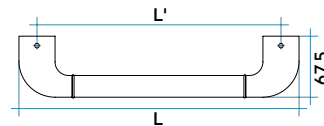

PORTA SALVIETTE

| L mm | L' mm |
|------|-------|
| 220 | 180 |
| 310 | 270 |
| 400 | 360 |
| 580 | 540 |

Porta salviette per radiatori TESI

- Porta salviette compatibile con radiatori TESI, lunghezza 220 mm, bianco (*)
- Porta salviette compatibile con radiatori TESI, lunghezza 220 mm, cromato
- Porta salviette compatibile con radiatori TESI, lunghezza 310 mm, bianco (*)
- Porta salviette compatibile con radiatori TESI, lunghezza 310 mm, cromato
- Porta salviette compatibile con radiatori TESI, lunghezza 400 mm, bianco (*)
- Porta salviette compatibile con radiatori TESI, lunghezza 400 mm, cromato
- Porta salviette compatibile con radiatori TESI, lunghezza 580 mm, bianco (*)
- Porta salviette compatibile con radiatori TESI, lunghezza 580 mm, cromato

| L mm | L' mm |
|------|-------|
| 220 | 180 |
| 310 | 270 |
| 400 | 360 |
| 580 | 540 |

Porta salviette per radiatori NOVO

- Porta salviette compatibile con radiatori NOVO, lunghezza 220 mm, bianco (*)
- Porta salviette compatibile con radiatori NOVO, lunghezza 220 mm, cromato
- Porta salviette compatibile con radiatori NOVO, lunghezza 310 mm, bianco (*)
- Porta salviette compatibile con radiatori NOVO, lunghezza 310 mm, cromato
- Porta salviette compatibile con radiatori NOVO, lunghezza 400 mm, bianco (*)
- Porta salviette compatibile con radiatori NOVO, lunghezza 400 mm, cromato
- Porta salviette compatibile con radiatori NOVO, lunghezza 580 mm, bianco (*)
- Porta salviette compatibile con radiatori NOVO, lunghezza 580 mm, cromato