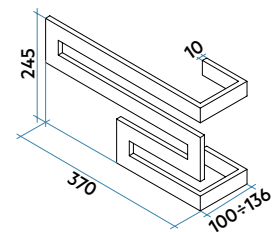

Porta salviette "Large" per radiatori RELAX POWER, OVER POWER, RENOVA

Porta salviette LARGE regolabile in altezza per RELAX POWER, cromato

Porta salviette LARGE regolabile in altezza per RELAX OVER POWER e RELAX RENOVA, cromato

50 = codice finitura Cromato

Codice

ASTENSQ20L 50

ASTENSQ60L 50