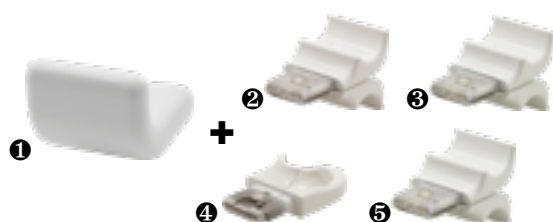

Appendino

- **1** Appendino APPENDIUNO senza gancio, colore bianco
- **2** Supporto appendino per radiatore NOVO, colore bianco
- **3** Supporto appendino per radiatori VELA e PAREO, colore bianco
- **4** Supporto appendino per radiatori TESI, colore bianco
- **5** Supporto appendino per radiatori GEO, ARES e VENUS, colore bianco

Codice

- **APPAPUNOC 01**
- **APPATORIC 01**
- **APPATVELC 01**
- **APPATVERC 01**
- **APPATO23C 01**

- **6** Appendino APPENDIUNO senza gancio, cromato
- **7** Supporto appendino per radiatori GEO, ARES e VENUS, cromato
- **8** Supporto appendino per radiatori TESI, cromato

- **APPAPUNOC 50**
- **APPATO23C 50**
- **APPATVERC 50**

01 = codice colore Bianco Standard - **50** = codice finitura Cromato