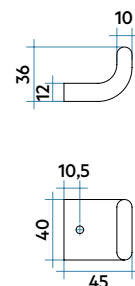

PORTA SALVIETTE

L mm	L' mm
220	180
310	270
400	360
580	540

Porta salviette per radiatori GEO e ARES

- Porta salviette compatibile con radiatori GEO e ARES, lunghezza 310 mm, bianco (*)
- Porta salviette compatibile con radiatori GEO e ARES, lunghezza 310 mm, cromato
- Porta salviette compatibile con radiatori GEO e ARES, lunghezza 400 mm, bianco (*)
- Porta salviette compatibile con radiatori GEO e ARES, lunghezza 400 mm, cromato
- Porta salviette compatibile con radiatori GEO e ARES, lunghezza 580 mm, bianco (*)
- Porta salviette compatibile con radiatori GEO e ARES, lunghezza 580 mm, cromato

Codice

- **ANSTEGM31 01**
- **ANSTEGM31 50**
- **ANSTEGM40 01**
- **ANSTEGM40 50**
- **ANSTEGM58 01**
- **ANSTEGM58 50**

01 = codice colore Bianco Standard - **50** = codice finitura Cromato

Appendino

- **1** Appendino APPENDIUNO senza gancio, colore bianco
- **2** Supporto appendino per radiatore NOVO, colore bianco
- **3** Supporto appendino per radiatori VELA e PAREO, colore bianco
- **4** Supporto appendino per radiatori TESI, colore bianco
- **5** Supporto appendino per radiatori GEO, ARES e VENUS, colore bianco

Codice

- **APPAPUNOC 01**
- **APPATORIC 01**
- **APPATVELC 01**
- **APPATVERC 01**
- **APPATO23C 01**

- **6** Appendino APPENDIUNO senza gancio, cromato
- **7** Supporto appendino per radiatori GEO, ARES e VENUS, cromato
- **8** Supporto appendino per radiatori TESI, cromato

- **APPAPUNOC 50**
- **APPATO23C 50**
- **APPATVERC 50**

01 = codice colore Bianco Standard - **50** = codice finitura Cromato

Umidificatore per radiatori TESI

Umidificatore compatibile con radiatori TESI, colore bianco

Codice

AUMIDIF01 01

01 = codice colore Bianco Standard

(*) Prodotto disponibile fino ad esaurimento scorte.