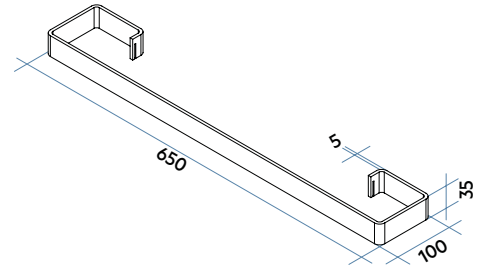

Codice

AUMIDIF01 01

01 = codice colore Bianco Standard

(*) Prodotto disponibile fino ad esaurimento scorte.

PORTA SALVIETTE PER RELAX

Porta salviette per radiatori RELAX ELETTRICO solo per larghezza 616 mm