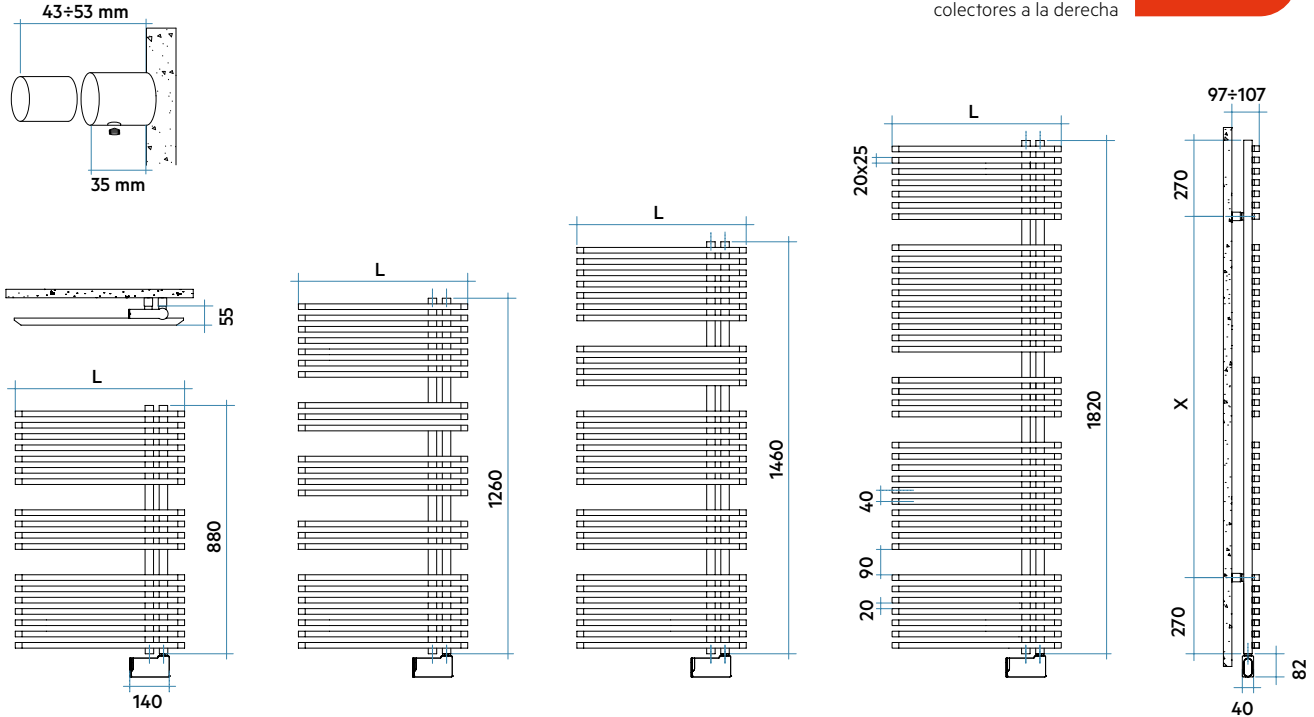

Características

- Radiador toallero en acero.
- Colectores verticales Ø30 mm.
- Tubos horizontales Ø23 mm.
- Relleno de líquido termoconvector.

El precio incluye

- Resistencia instalada.
- Incluye cable de 1200 mm y enchufe schuko termosellado.
- Soportes a pared en el mismo color del radiador.

Disponible únicamente con colectores a la derecha