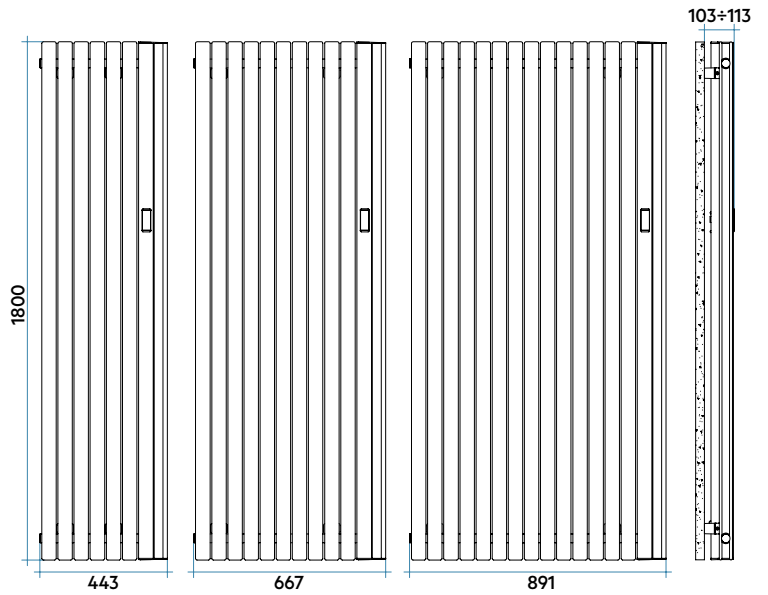

Características

- Radiador de diseño, fabricado con elementos en acero.
- Colectores horizontales de Ø30 mm.
- Tubos verticales de sección ovalada 50x10 mm.
- Relleno de líquido termoconvector.

El precio incluye

IMPORTANTE:

Se debe respetar la posición del radiador según diseños. El elemento más ancho debe situarse siempre en el lado derecho o la parte inferior.

Leyenda código

Anchura | Código color Blanco Estándar.
P2ES 044 E 01 IR NLN LED-AA — Opción con LED
 Altura | Código resistencia

FICHA
TÉCNICAMANUAL DE
INSTALACIÓN**PIANO****Eléctrico**

Modelo	Código	Altura	Anchura	Peso	Resistencia eléc.
		H mm	L mm		Watt
PIANO ELÉCTRICO S	P2ES044E 01	900	443	21,2	500
	P2ES066E 01	900	667	32,0	750
PIANO ELÉCTRICO E	P2EE044E 01	1800	443	40,3	1000
	P2EE066E 01	1800	667	60,4	1500
	P2EE089E 01	1800	891	80,4	1800
PIANO ELÉCTRICO S - LED	P2ES044E-LED-AA 01	900	443	21,2	500
	P2ES066E-LED-AA 01	900	667	32,0	750
PIANO ELÉCTRICO E - LED	P2EE044E-LED-AA 01	1800	443	40,3	1000
	P2EE066E-LED-AA 01	1800	667	60,4	1500
	P2EE089E-LED-AA 01	1800	891	80,4	1800

TOALLEROS Y
RAD. ELÉCTRICOS

PIANO ELÉCTRICO

Altura 1800 mm, Anchura 443 mm.
Color Sunstone (Cód. 2D) Serie
Especial con Cronotermostato WiFi.