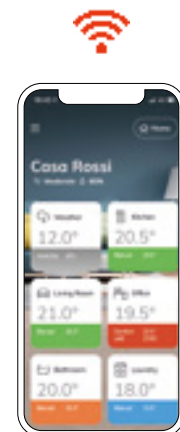

01 = Código color Blanco Estándar

Colores disponibles

Color Blanco Estándar

Serie Classic

Serie Especial

Otros colores RAL

No instalar en zona de ducha

Unidad de control WiFi

Gestiona tu radiador remotamente usando la aplicación IRSAP.NOW disponible para Android y iOS.

Compatible con los sistemas:

El control WiFi del radiador se conecta a los teléfonos inteligentes para gestionar radiador, es sencillo e inmediato. Esta aplicación te permite administrar múltiples hogares, permitiéndote configurar de forma independiente habitaciones o zonas individuales.

El control WiFi, además de garantizar la temperatura deseada, tiene las siguientes funciones: función pausa, función de bloqueo de teclado, función antihielo, función HOME / AWAY (mediante geolocalización), función de vacaciones, función de detección de ventanas abiertas, ITCS (Sistema Inteligente de control de temperatura, que permite obtener la temperatura deseada a la hora exacta). Incluye la función COV, muestra los valores de calidad del aire.

TOALLEROS Y
RAD. ELÉCTRICOS