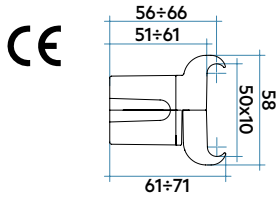

Características

- Radiador de diseño, fabricado con elementos en acero.
- Colectores horizontales de Ø30 mm.
- Tubos verticales de sección ovalada 50x10 mm.
- Relleno de líquido termoconvector.

El precio incluye

- Resistencia eléctrica instalada.
- Equipado con control electrónico WiFi.
- Cable de alimentación de 1200 mm de longitud en tejido rojo, enchufe schuko termosellado.
- Aislamiento clase II, clase de protección IP24.
- Juego de soportes a pared en el mismo color del radiador.