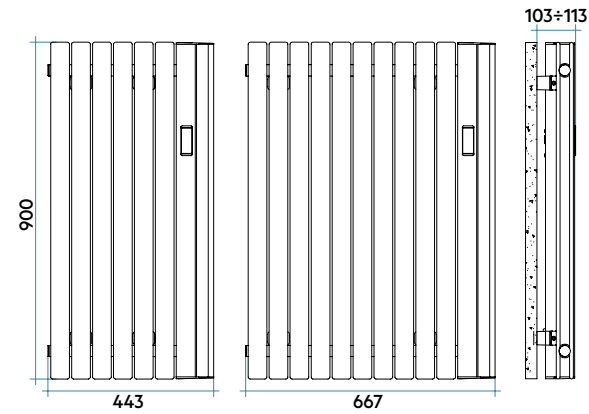

Características

- Radiador de diseño, fabricado con elementos en acero.
- Colectores horizontales de Ø30 mm.
- Tubos verticales de sección ovalada 50x10 mm.
- Relleno de líquido termoconvector.

El precio incluye

- Resistencia eléctrica instalada.
- Equipado con control electrónico WiFi.
- Cable de alimentación de 1200 mm de longitud en tejido rojo, enchufe schuko termosellado.
- Aislamiento clase II, clase de protección IP24.
- Juego de soportes a pared en el mismo color del radiador.