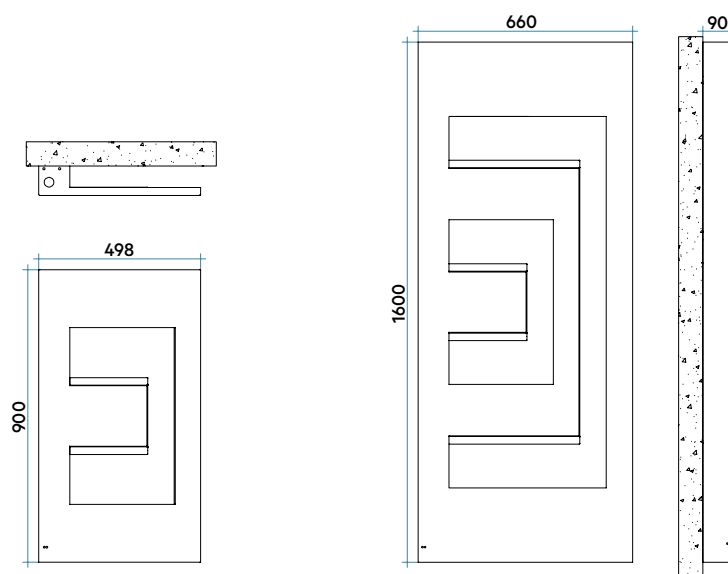

Couleurs et finitions

DED P 049A __ A4 NNN

RAL sur-mesure

Codes couleur et compatibilités en dernière page

Installation

Normes et certifications

DEDALO

Références	Dimensions			Poids Kg	Puissances Watt
	Haut. mm	Larg. mm	Prof. mm		
DED P 049A __ A4 NNN	900	498	90	17,2	300
DED L 066A __ A4 NNN	1600	660	90	22,5	700

DEDALO LED

Références	Dimensions			Poids Kg	Puissances Watt
	Haut. mm	Larg. mm	Prof. mm		
DED P 049A __ A4 NLN	900	498	90	17,2	300
DED L 066A __ A4 NLN	1600	660	90	22,5	700

Télécommande sans fil avec programmation hebdomadaire