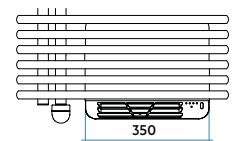

FUNKY_S BOOSTER - collecteur à gauche

Références	Stock	Haut. mm	Dimensions			Poids Kg	Puissances
			Larg. mm	Prof. mm	Rad. / Souf. Watt		
YA M 060A __ A4 01 NNN		1230	600	122	21,8	500 / 1000	
YA L 060A __ A4 01 NNN		1515	600	122	25,5	750 / 1000	
YA G 060A __ A4 01 NNN		1902	600	122	31,6	1000 / 1000	

radiateur blanc code 01 livrable sur stock