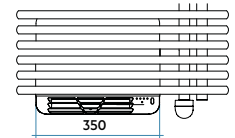

FUNKY_S BOOSTER - collecteur à droite

Références	Stock	Haut. mm	Dimensions			Poids Kg	Puissances
			Larg. mm	Prof. mm	Rad. / Souf. Watt		
YB M 060A __ A4 01 NNN		1230	600	122	21,8	500 / 1000	
YB L 060A __ A4 01 NNN		1515	600	122	25,5	750 / 1000	
YB G 060A __ A4 01 NNN		1902	600	122	31,6	1000 / 1000	

radiateur blanc code 01 livrable sur stock