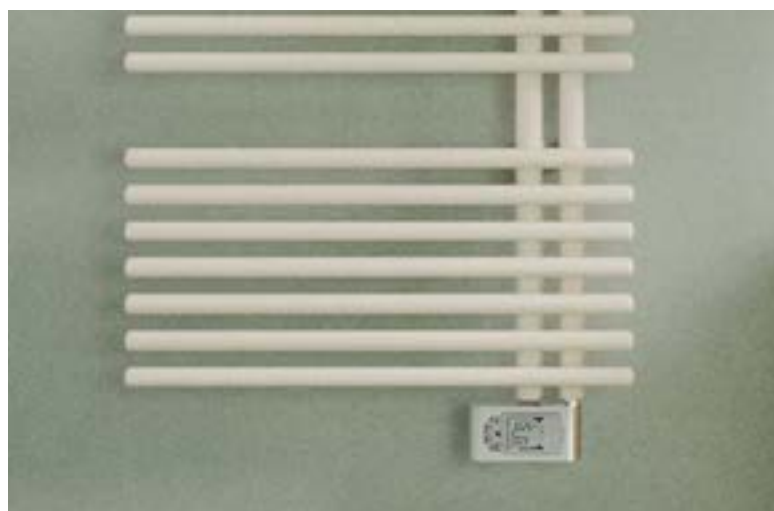

FUNKY_S DIGITAL - collecteur à gauche

Références	Stock	Dimensions			Poids	Puissances
		Haut. mm	Larg. mm	Prof. mm		
YL S 050G _ _ A4 01 NNN		928	500	62	12,2	400
YL M 050G _ _ A4 01 NNN		1170	500	62	15,3	500
YL L 060G _ _ A4 01 NNN		1455	600	62	21,3	750
YL G 060G _ _ A4 01 NNN		1842	600	62	27,3	1000

radiateur blanc code 01 livrable sur stock