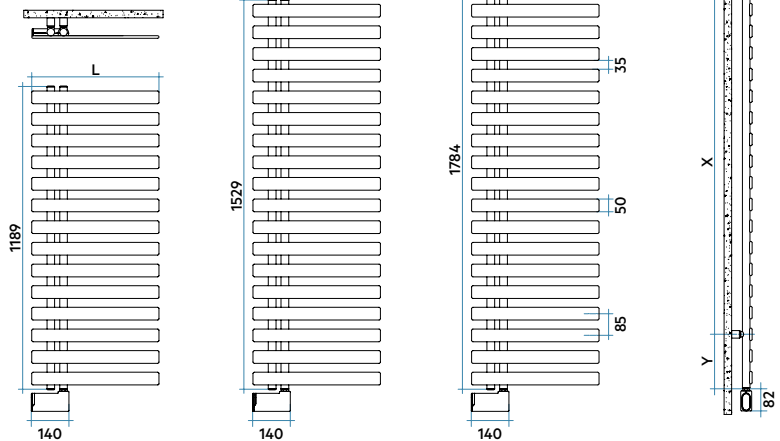

Caractéristiques techniques

- radiateur en acier avec fluide caloporteur, tubes plats 50 x 10 mm et collecteurs ronds Ø 30 mm
- alimentation monophasée 230V, 50Hz, classe II, IP24 et fil pilote
- câble électrique longueur 1,2 m en tissu rouge
- garantie 2 ans

Inclus avec le radiateur

- résistance dans la finition du radiateur
- système de fixation murale dans la finition du radiateur
- 2 purgeurs 1/2" rétractables et cache-bouchon

Couleurs et finitions

CB M 050V __ A4 01 NNN

RAL sur-mesure

Codes couleur et compatibilités en dernière page

Installation

H	X	L	Y
mm	mm	mm	mm
1189	500	212	765
1529	500	212	1105
1784	600	212	1360