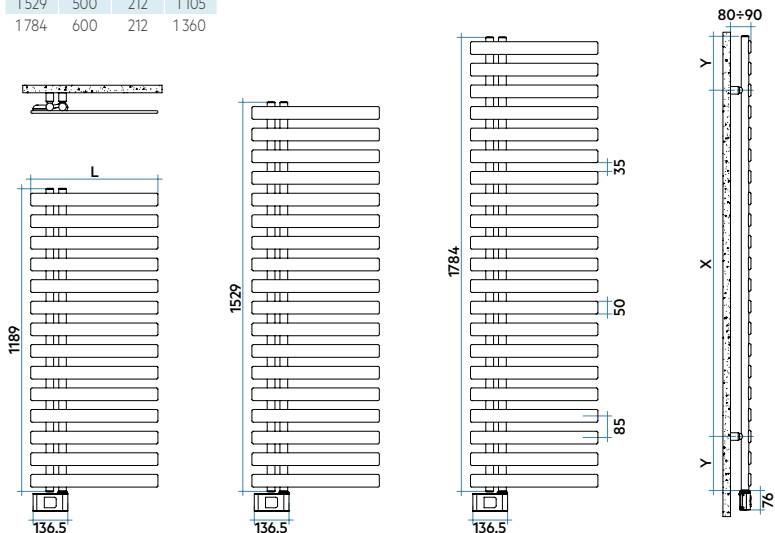

Caractéristiques techniques

- radiateur en acier avec fluide caloporteur, tubes plats 50 x 10 mm et collecteurs ronds Ø 30 mm
- alimentation monophasée 230V, 50Hz, classe II, IP44, fil pilote
- câble électrique longueur 1,2 m
- garantie 2 ans

Inclus avec le radiateur

- système de fixation murale dans la finition du radiateur.
- 2 purgeurs 1/2" rétractables et cache-bouchon
- résistance digitale en blanc sur radiateur blanc et chromée sur les radiateurs couleur
- télécommande IR

Couleurs et finitions

CB M 050G __ A4 01 NNN

RAL sur-mesure

Codes couleur et compatibilités en dernière page

Installation

H	L	Y	X
mm	mm	mm	mm
1189	500	212	765
1529	500	212	1105
1784	600	212	1360