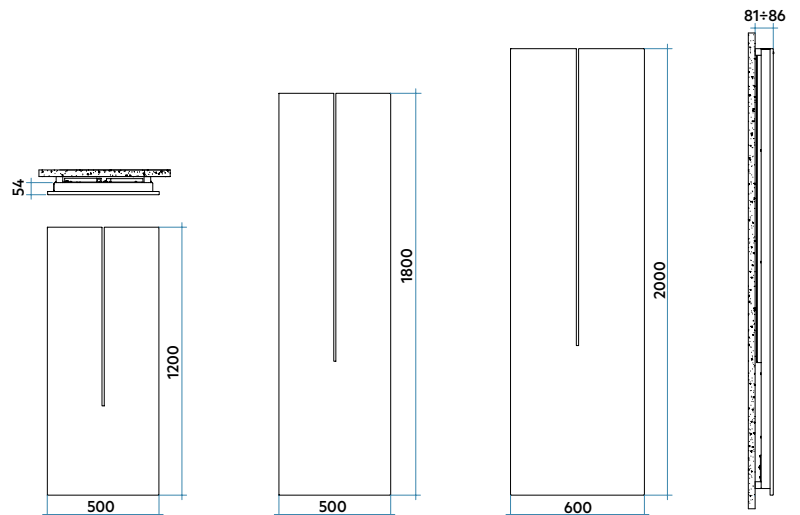

Caractéristiques techniques

- panneau rayonnant électrique avec commande WiFi intégrée
- câble d'alimentation en tissu rouge, longueur 1,2 m
- Classe II, IP 24
- garantie 2 ans

Inclus avec le radiateur

- système de fixation murale dans la finition du radiateur
- système d'éclairage LED multicolore réglable

Couleurs et finitions

ORG M 050V __ A4 NLN

RAL sur-mesure

Codes couleur et compatibilités en dernière page

Installation

ORIGIN

Références	Dimensions			Poids Kg	Puissances Watt
	Haut. mm	Larg. mm	Prof. mm		
ORG M 050V __ A4 NLN	1 200	500	74	23,6	500
ORG G 050V __ A4 NLN	1 800	500	74	37,2	750
ORG E 050V __ A4 NLN	2 000	600	74	45,9	1 000