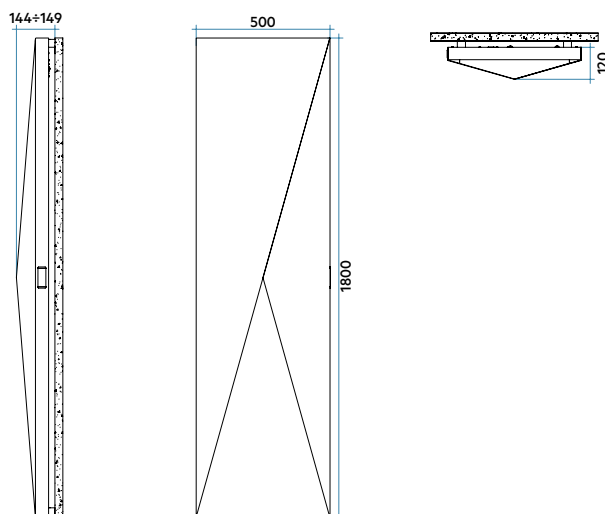

POLYGON VERTICAL

radiateur design électrique connecté

Caractéristiques techniques

- panneau rayonnant électrique avec commande WiFi intégrée
- câble d'alimentation en tissu rouge, longueur 1,2 m, fil pilote
- Classe II, IP 44

Inclus avec le radiateur

- système de fixation murale dans la finition du radiateur
- système d'éclairage LED multicolore réglable

Couleurs et finitions

POL E 050 V __ A4 NLN

RAL sur-mesure

Codes couleur et compatibilités en dernière page

Installation

Normes et certifications

classe II
IP44

Unité de contrôle WiFi

NOW Contrôlez votre radiateur à distance avec l'application IRSAP NOW.

L'unité de contrôle WiFi, intégrée au radiateur, se connecte directement à votre smartphone via votre box Wi-Fi personnelle. Cette application propose la gestion multi-zones permettant la configuration pour un seul environnement ou plusieurs espaces indépendants.

Compatible avec Google Home et Alexa, NOW propose le contrôle de la température en mono et/ou multi-zones.

Toutes les informations, tutoriels et conseils pour optimiser votre consommation énergétique sont disponibles sur

now.irsap.com