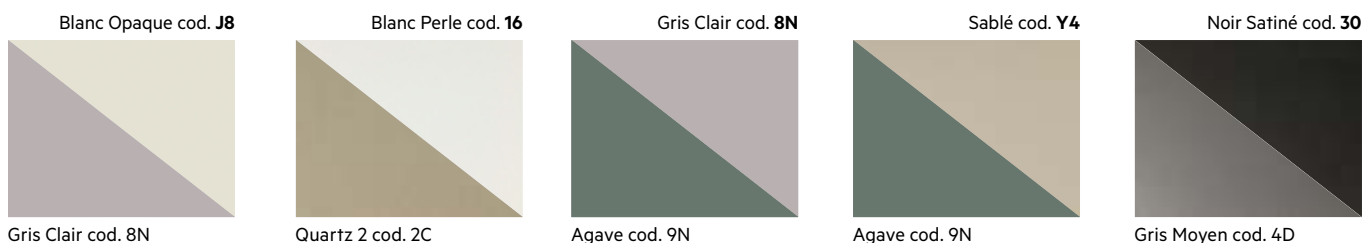

FINITIONS POLYGON BICOLORE

POLYGON VERTICAL

radiateur design électrique connecté

Caractéristiques techniques

- panneau rayonnant électrique avec commande WiFi intégrée
- câble d'alimentation en tissu rouge, longueur 1,2 m, fil pilote
- Classe II, IP 44