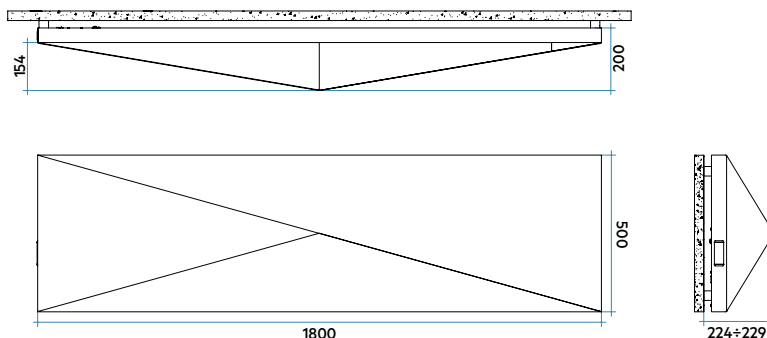

POLYGON HORIZONTAL

radiateur design électrique connecté

Caractéristiques techniques

- panneau rayonnant électrique avec commande WiFi intégrée
- câble d'alimentation en tissu rouge, longueur 1,2 m, fil pilote
- Classe II, IP 44

Inclus avec le radiateur

- système de fixation murale dans la finition du radiateur
- système d'éclairage LED multicolore réglable

Couleurs et finitions

POL S 180 V __ A4 NL N

RAL sur-mesure

Codes couleur et compatibilités en dernière page

Installation