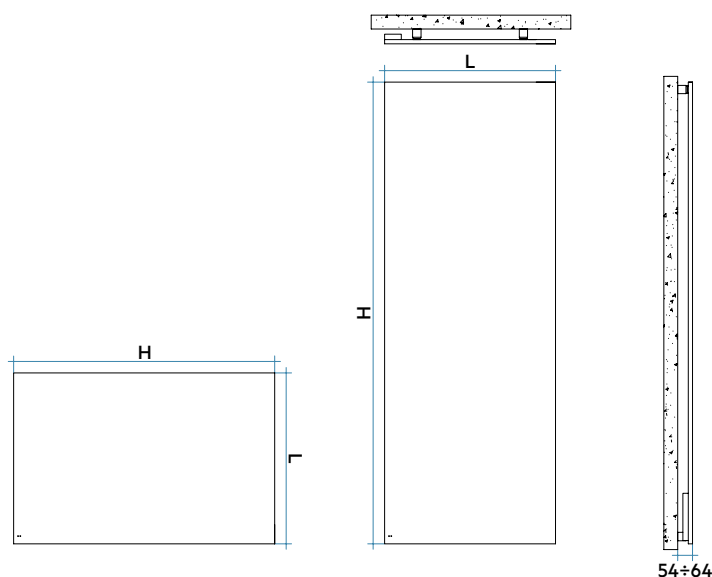

Codes couleur et compatibilités en dernière page

Installation

Normes et certifications

classe II
IP44

RELAX

Références	Dimensions			Poids Kg	Puissances
	Haut. mm	Larg. mm	Prof. mm		Watt
REP I 106A __ A4 01 NN	663	1 064	35	21,6	580
REP I 140A __ A4 01 NN	663	1 400	35	28,0	770
REP D 061A __ A4 01 NN	1 963	616	35	34,3	1 100
REP C 061A __ A4 01 NN	2 163	616	35	37,7	1 320