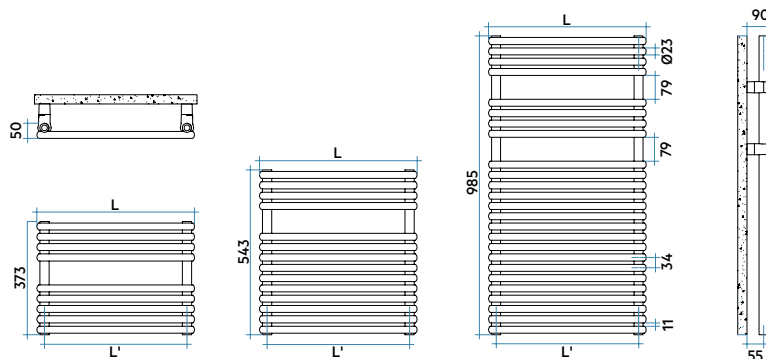

radiateur sèche-serviettes chauffage central

Caractéristiques techniques

- radiateur en acier avec tubes ronds Ø 23 mm et collecteurs ronds Ø 30 mm
- raccordement hydraulique 1/2"
- pression maximale de service 8 bars
- température maximale de service 95°C
- garantie 2 ans

Inclus avec le radiateur

- 4 chelas (fixations murales) dans la finition du radiateur
- purgeur 1/2"

Couleurs et finitions

RI S 052B __ IR 01 NNN

RAL sur-mesure

Codes couleur et compatibilités en dernière page

Installation