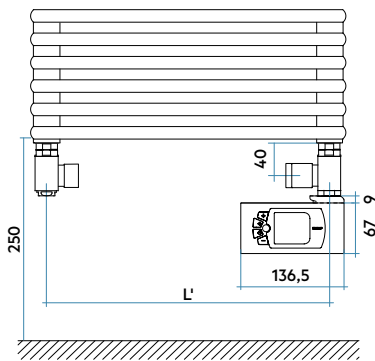

### RIGO

Références	Stock	Dimensions					Puissances			
		Haut. mm	Larg. L mm	Prof. mm	Entraxe L' mm	Poids Kg	Cap. lt	Δt50 Watt	Δt30 Watt	Pente n.
RI S 052B __ IR 01 NNN		373	520	50	470	4,4	1,8	228	127	1,147
RI S 122B __ IR 01 NNN		373	1220	50	1170	8,6	3,9	538	293	1,191
RI S 152B __ IR 01 NNN		373	1520	50	1470	10,4	4,8	671	362	1,210
RI P 052B __ IR 01 NNN		543	520	50	470	6,4	2,7	321	179	1,146
RI P 122B __ IR 01 NNN		543	1220	50	1170	13,8	6,1	802	437	1,190
RI P 152B __ IR 01 NNN		543	1520	50	1470	16,9	7,5	1008	544	1,209
RI M 052B __ IR 01 NNN		985	520	50	470	11,2	5,0	595	328	1,167
RI M 122B __ IR 01 NNN		985	1220	50	1170	23,8	9,8	1418	772	1,190
RI M 152B __ IR 01 NNN		985	1520	50	1470	29,2	11,8	1771	959	1,200

### Dimensions avec robinetterie IRSAP (en option) :

Digitale