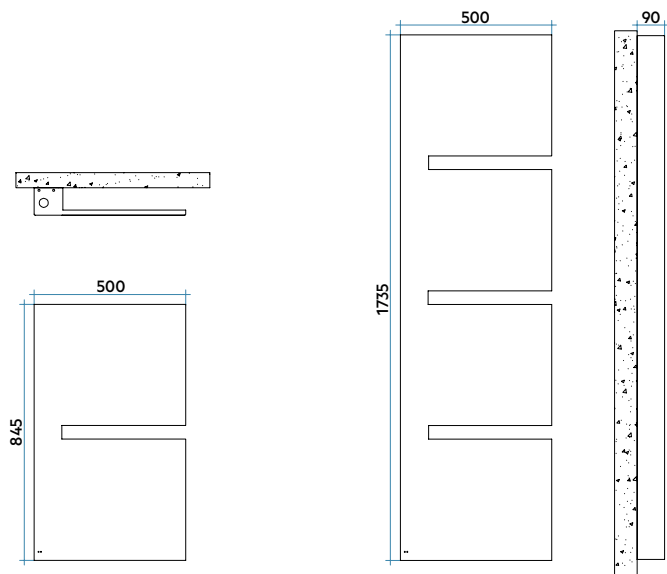

Codes couleur et compatibilités en dernière page

Installation

Normes et certifications

classe II 
IP44

SEQUENZE

Références	Dimensions			Poids Kg	Puissances
	Haut. mm	Larg. mm	Prof. mm		Watt
SQZ S 050A __ A4 NNN	845	500	90	19,7	260
SQZ E 050A __ A4 NNN	1735	500	90	38,9	520