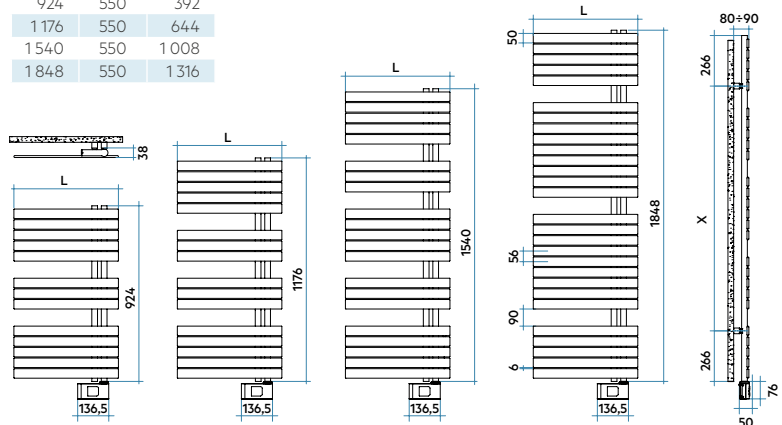

radiateur sèche-serviettes électrique

Caractéristiques techniques

- radiateur en acier avec fluide caloporteur, tubes plats 50 x 10 mm et collecteurs ronds Ø 30 mm
- alimentation monophasée 230V, 50Hz, classe II, IP44, fil pilote
- câble électrique longueur 1,2m
- garantie 2 ans

Inclus avec le radiateur

- système de fixation murale dans la finition du radiateur
- 2 purgeurs 1/2" rétractables et cache-bouchon
- résistance digitale en blanc sur radiateur blanc et chromée sur les radiateurs couleur
- télécommande IR

Couleurs et finitions

UR P 055G _ _ A4 01 NNN

RAL sur-mesure

Codes couleur et compatibilités en dernière page

Installation

H mm	L mm	X mm
924	550	392
1176	550	644
1540	550	1008
1848	550	1316