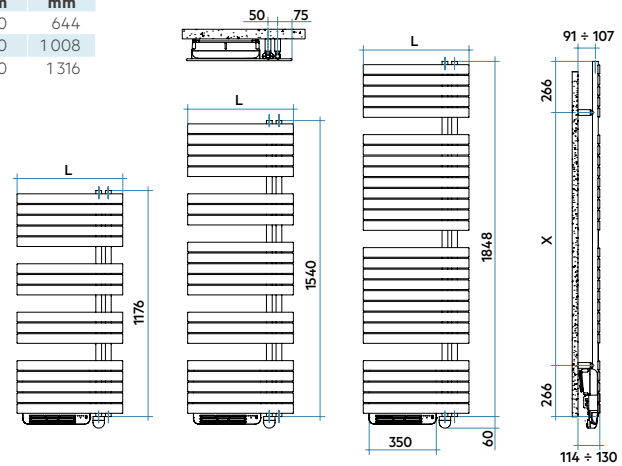

SOUL_S BOOSTER

radiateur sèche-serviettes électrique + soufflant

Caractéristiques techniques

- radiateur en acier avec fluide caloporteur, tubes plats 50 x 10 mm et collecteurs ronds Ø 30 mm
- alimentation monophasée 230V, 50Hz
- soufflant 1000W montée d'usine, classe II, IP24
- câble électrique longueur 1,2m
- garantie 2 ans

Inclus avec le radiateur

- 4 fixations murales dans la finition du radiateur
- soufflant 1000W monté d'usine + télécommande WIRELESS
- 2 purgeurs 1/2" et leurs caches

Couleurs et finitions

UB S 055A __ A4 01 NNN

RAL sur-mesure

Codes couleur et compatibilités en dernière page

Installation

H mm	L mm	X mm
1236	550	644
1600	550	1008
1908	550	1316