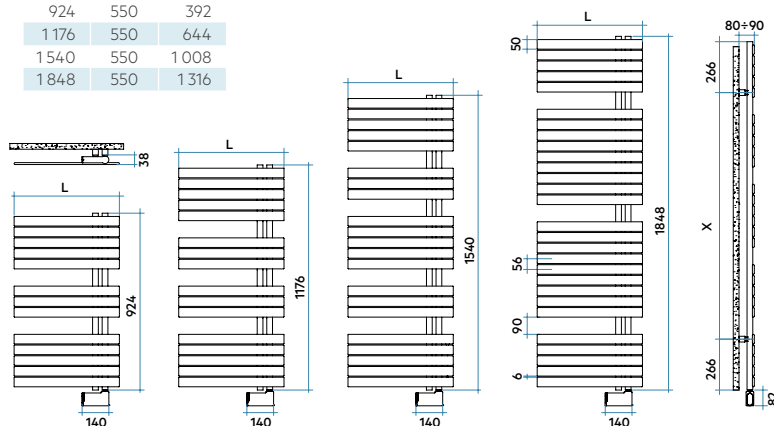

Caractéristiques techniques

- radiateur en acier avec fluide caloporteur, tubes plats 50 x 10 mm et collecteurs ronds Ø 30 mm
- alimentation monophasée 230V, 50Hz, classe II, IP24, fil pilote
- câble électrique longueur en tissu rouge 1,2 mt
- garantie 2 ans

Inclus avec le radiateur

- résistance dans la finition du radiateur
- système de fixation murale dans la finition du radiateur
- 2 purgeurs 1/2" rétractables et cache-bouchon

Couleurs et finitions

UR P 055V __ A4 01 NNN

RAL sur-mesure

Codes couleur et compatibilités en dernière page

Installation

H mm	L mm	X mm
924	550	392
1 176	550	644
1 540	550	1 008
1 848	550	1 316