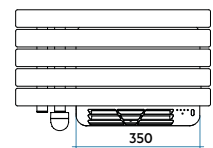

SOUL_S BOOSTER - collecteur à gauche

Références	Stock	Dimensions			Poids Kg	Puissances
		Haut. mm	Larg. mm	Prof. mm		Rad. / Souf. Watt
UA S 055A __ A4 01 NNN		1236	550	110	18,4	500 / 1000
UA M 055A __ A4 01 NNN		1600	550	110	23,3	750 / 1000
UA E 055A __ A4 01 NNN		1908	550	110	31,6	1000 / 1000

radiateur blanc code 01 livrable sur stock