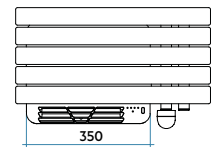

SOUL_S BOOSTER - collecteur à droite

Références	Stock	Dimensions			Poids Kg	Puissances
		Haut. mm	Larg. mm	Prof. mm		Rad. / Souf. Watt
UB S 055A __ A4 01 NNN		1236	550	110	18,4	500 / 1000
UB M 055A __ A4 01 NNN		1600	550	110	23,3	750 / 1000
UB E 055A __ A4 01 NNN		1908	550	110	31,6	1000 / 1000

radiateur blanc code 01 livrable sur stock