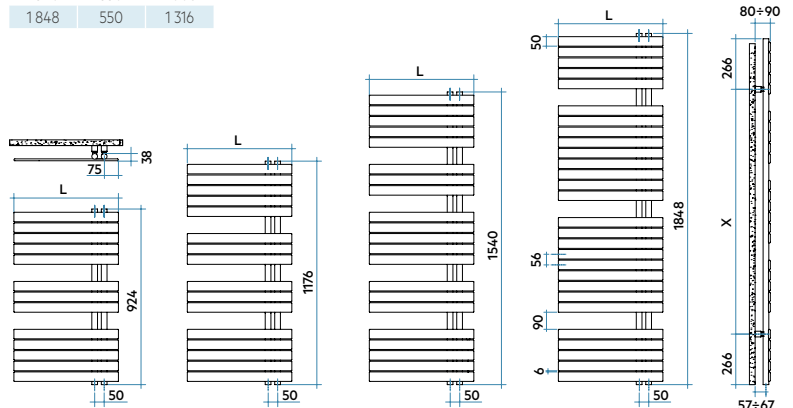

### Installation

| H    | L   | X    |
|------|-----|------|
| mm   | mm  | mm   |
| 924  | 550 | 392  |
| 1176 | 550 | 644  |
| 1540 | 550 | 1008 |
| 1848 | 550 | 1316 |

### Raccordement et dimensions avec robinetterie IRSAP (en option) :

Radiateur réversible : collecteur droite ou gauche sur une seule et même référence