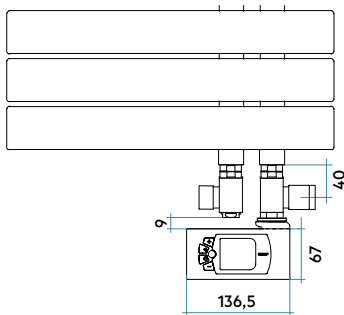

Raccordement et dimensions avec robinetterie IRSAP (en option) :

Accessoires

Télécommande IR (p.370)

Fournie avec son support mural, cette télécommande contrôle à distance la résistance digitale IR.

Télécommande IR
pour résistance électrique IR
code
REELETTRASM40