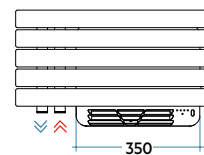

Télécommande Wireless incluse avec le radiateur.

Accessoires

Kit collecteur à gauche (p.370)

2 prolongations pour permettre le raccordement hydraulique de la robinetterie sous le booster.
A utiliser pour les configurations avec le collecteur à gauche. Longueur 25mm.

Finitions Kit 2 prolongations pour collecteur à gauche code

chrome KIT 2 PROL 25 MF 12 CR

Raccords hydrauliques (p.373)

Robinetterie 50mm équerre thermostatizable (raccords cuivre Ø12 et 14mm et multicouche Ø14 et 16mm ép. 2 mm inclus)

Cache-tubes (p.378)

Kits longueur 160 mm, Ø 18 mm, plaque 70 x 120 mm

Finitions	Raccords hydrauliques 50 mm équerre code
blanc	VAL KIT50 SQU CU 01
chrome	VAL KIT50 SQU CU 50
couleur	VAL KIT50 SQU CU _ _

Finitions	Cache-tubes 50 mm code
blanc	VAL KIT COPT 50 01
chrome	VAL KIT COPT 50 50
satiné	VAL KIT COPT 50 55