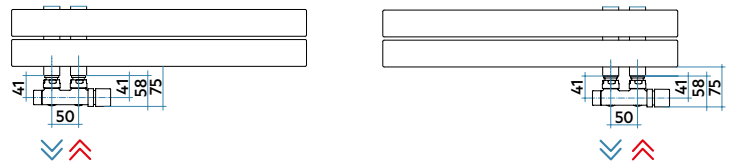

### Installation

| H    | L   | X    |
|------|-----|------|
| mm   | mm  | mm   |
| 924  | 550 | 392  |
| 1176 | 550 | 644  |
| 1540 | 550 | 1008 |
| 1848 | 550 | 1316 |

### Raccordement et dimensions avec robinetterie IRSAP (en option) :

Radiateur réversible : collecteur droite ou gauche sur une seule et même référence