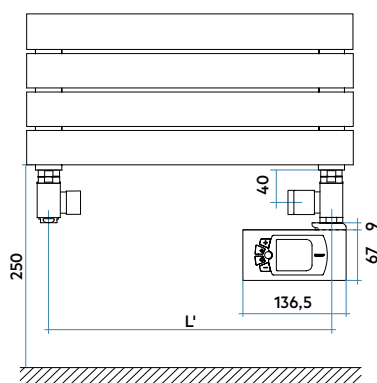

Dimensions avec robinetterie IRSAP (en option) :

Digitale

Accessoires

Télécommande IR (p.370)

Fournie avec son support mural, cette télécommande contrôle à distance la résistance digitale IR.

Télécommande IR
pour résistance électrique IR
code
REELETRASM40