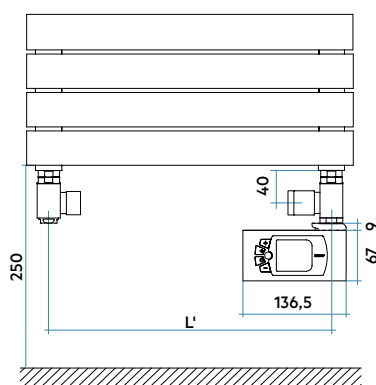

Dimensions avec robinetterie IRSAP (en option) :

Digitale

Accessoires

Télécommande IR (p.354)

Fournie avec son support mural, cette télécommande contrôle à distance la résistance digitale IR.

Télécommande IR
pour résistance électrique IR
code
REELETRASM40