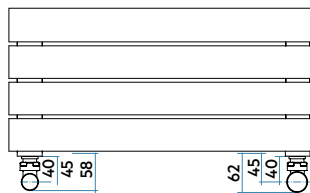

Normes et certifications

Raccordement et dimensions avec robinetterie IRSAP (en option) :

XILO

Références	Stock	Dimensions					Puissances			
		Haut. mm	Larg. mm	Prof. mm	Entraxe mm	Poids Kg	Cap. lt	Δt50 Watt	Δt30 Watt	Pente n.
XO P 050B __ IR 01 NNN		792	506	38	456	7,0	2,9	412	223	1,199
XO P 060B __ IR 01 NNN		792	606	38	556	8,1	3,3	483	262	1,197
XO M 050B __ IR 01 NNN		1156	506	38	456	10,1	4,2	558	305	1,178
XO M 060B __ IR 01 NNN		1156	606	38	556	11,7	4,8	658	361	1,175
XO L 050B __ IR 01 NNN		1520	506	38	456	13,3	5,5	718	388	1,205
XO L 060B __ IR 01 NNN		1520	606	38	556	15,4	6,3	848	463	1,186
XO G 050B __ IR 01 NNN		1744	506	38	456	15,7	6,5	839	459	1,182
XO G 060B __ IR 01 NNN		1744	606	38	556	18,2	7,4	986	541	1,176
XO G 075B __ IR 01 NNN		1744	756	38	706	21,9	8,7	1206	665	1,167