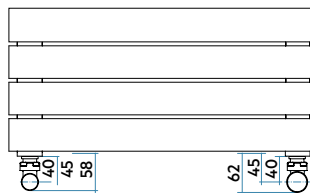

Normes et certifications

Raccordement et dimensions avec robinetterie IRSAP (en option) :

XILO

Références	Stock	Dimensions					Puissances			
		Haut. mm	Larg. mm	Prof. mm	Entraxe mm	Poids Kg	Cap. lt	Δt50 Watt	Δt30 Watt	Pente n.
XO P 050B __ IR 01 NNN		792	506	38	456	7,0	2,9	412	223	1,199
XO P 060B __ IR 01 NNN		792	606	38	556	8,1	3,3	483	262	1,197
XO M 050B __ IR 01 NNN		1156	506	38	456	10,1	4,2	558	305	1,178
XO M 060B __ IR 01 NNN		1156	606	38	556	11,7	4,8	658	361	1,175
XO L 050B __ IR 01 NNN		1520	506	38	456	13,3	5,5	718	388	1,205
XO L 060B __ IR 01 NNN		1520	606	38	556	15,4	6,3	848	463	1,186
XO G 050B __ IR 01 NNN		1744	506	38	456	15,7	6,5	839	459	1,182
XO G 060B __ IR 01 NNN		1744	606	38	556	18,2	7,4	986	541	1,176
XO G 075B __ IR 01 NNN		1744	756	38	706	21,9	8,7	1206	665	1,167

Normes et certifications

EURO NORM
EN 442

CE 01
EN442-1

Raccordement et dimensions avec robinetterie IRSAP (en option) :

XILO2

Références	Dimensions				Poids Kg	Cap. lt	Puissances		
	Haut. mm	Larg. mm	Prof. mm	Entraxe mm			Δt50 Watt	Δt30 Watt	Pente n.
X2 P 050B __ IR 01 NNN	792	506	46	456	12,5	4,8	582	317	1,189
X2 P 060B __ IR 01 NNN	792	606	46	556	14,7	5,6	680	371	1,184
X2 M 050B __ IR 01 NNN	1156	506	46	456	18,2	7,0	794	431	1,195
X2 M 060B __ IR 01 NNN	1156	606	46	556	21,4	8,1	932	508	1,187
X2 L 050B __ IR 01 NNN	1520	506	46	456	23,9	9,2	976	516	1,247
X2 L 060B __ IR 01 NNN	1520	606	46	556	28,1	10,7	1146	614	1,222
X2 G 050B __ IR 01 NNN	1744	506	46	456	28,3	10,9	1094	581	1,240
X2 G 060B __ IR 01 NNN	1744	606	46	556	33,3	12,7	1300	697	1,221
X2 G 075B __ IR 01 NNN	1744	756	46	706	40,8	15,3	1608	875	1,193