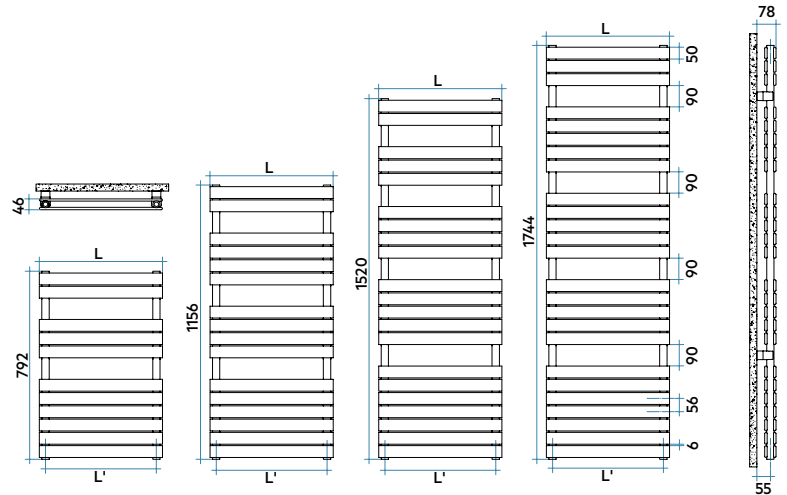

Normes et certifications

EURO NORM
EN 442

CE 01
EN442-1

Raccordement et dimensions avec robinetterie IRSAP (en option) :

XILO2

Références	Dimensions				Poids Kg	Cap. lt	Puissances		
	Haut. mm	Larg. mm	Prof. mm	Entraxe mm			Δt50 Watt	Δt30 Watt	Pente n.
X2 P 050B __ IR 01 NNN	792	506	46	456	12,5	4,8	582	317	1,189
X2 P 060B __ IR 01 NNN	792	606	46	556	14,7	5,6	680	371	1,184
X2 M 050B __ IR 01 NNN	1156	506	46	456	18,2	7,0	794	431	1,195
X2 M 060B __ IR 01 NNN	1156	606	46	556	21,4	8,1	932	508	1,187
X2 L 050B __ IR 01 NNN	1520	506	46	456	23,9	9,2	976	516	1,247
X2 L 060B __ IR 01 NNN	1520	606	46	556	28,1	10,7	1146	614	1,222
X2 G 050B __ IR 01 NNN	1744	506	46	456	28,3	10,9	1094	581	1,240
X2 G 060B __ IR 01 NNN	1744	606	46	556	33,3	12,7	1300	697	1,221
X2 G 075B __ IR 01 NNN	1744	756	46	706	40,8	15,3	1608	875	1,193