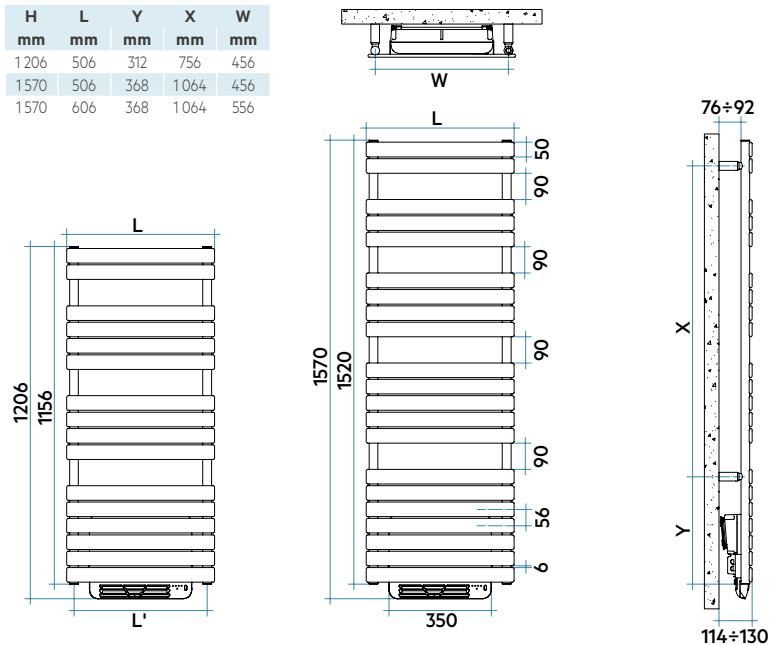

XILO BOOSTER

radiateur sèche-serviettes chauffage central + soufflant

Caractéristiques techniques

- radiateur en acier avec tubes plats 50 x 10 mm et collecteurs ronds Ø 30 mm
- raccordement hydraulique 1/2" 50mm
- pression maximale de service 4 bars
- température maximale de service 95°C
- soufflant 1KW montée d'usine, classe II, IP24, fil pilote
- garantie 2 ans

Inclus avec le radiateur

- 4 chelas (fixations murales) dans la finition du radiateur
- soufflant 1000W monté d'usine
- télécommande Wireless
- purgeur 1/2"

Couleurs et finitions

XA M 050B _ _ A4 01 NNN

RAL sur-mesure

Codes couleur et compatibilités en dernière page

Installation

H	L	Y	X	W
mm	mm	mm	mm	mm
1206	506	312	756	456
1570	506	368	1064	456
1570	606	368	1064	556

SALLE DE BAIN
Radiateurs chauffage central

Normes et certifications

classe II
IP24

XILO BOOSTER - collecteur à droite

Références	Dimensions					Puissances			
	Haut. mm	Larg. mm	Prof. mm	Entraxe mm	Poids Kg	Cap. lt	Δt50 Watt	Δt30 Watt	Pente n.
XA M 050B _ _ A4 01 NNN	1206	506	110	456	12,7	4,3	558	305	1,178
XA L 050B _ _ A4 01 NNN	1570	506	110	456	15,8	5,6	718	388	1,205
XA L 060B _ _ A4 01 NNN	1570	606	110	556	17,9	6,3	848	463	1,186

Télécommande Wireless incluse avec le radiateur.

Accessoires

Raccords hydrauliques (p.372)

Robinetterie équerre thermostatisable (raccords cuivre Ø12 et 14mm et multicouche Ø14 et 16mm ép. 2 mm inclus)

Finitions	Raccords hydrauliques équerre code
blanc	VAL KIT SQU CU 01
chrome	VAL KIT SQU CU 50
couleur	VAL KIT SQU CU _ _

Cache-tubes (p.378)

Kits longueur 160 mm, Ø 18 mm

Finitions	Cache-tubes code
blanc	VAL KIT COPT 160 01
chrome	VAL KIT COPT 160 50
satiné	VAL KIT COPT 160 55