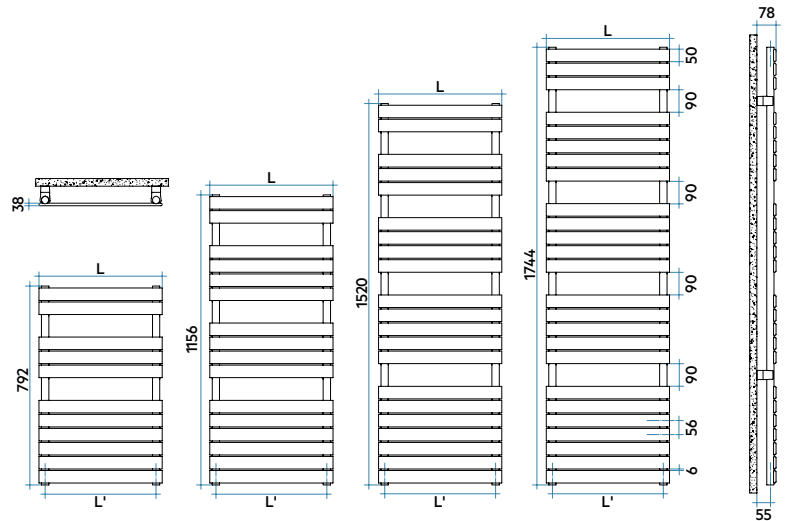

Normes et certifications

Raccordement et dimensions avec robinetterie IRSAP (en option) :

XILO

Références	Stock	Dimensions					Puissances			
		Haut. mm	Larg. mm	Prof. mm	Entraxe mm	Poids Kg	Cap. lt	Δt50 Watt	Δt30 Watt	Pente n.
XO P 050B __ IR 01 NNN		792	506	38	456	7,0	2,9	412	223	1,199
XO P 060B __ IR 01 NNN		792	606	38	556	8,1	3,3	483	262	1,197
XO M 050B __ IR 01 NNN		1156	506	38	456	10,1	4,2	558	305	1,178
XO M 060B __ IR 01 NNN		1156	606	38	556	11,7	4,8	658	361	1,175
XO L 050B __ IR 01 NNN		1520	506	38	456	13,3	5,5	718	388	1,205
XO L 060B __ IR 01 NNN		1520	606	38	556	15,4	6,3	848	463	1,186
XO G 050B __ IR 01 NNN		1744	506	38	456	15,7	6,5	839	459	1,182
XO G 060B __ IR 01 NNN		1744	606	38	556	18,2	7,4	986	541	1,176
XO G 075B __ IR 01 NNN		1744	756	38	706	21,9	8,7	1206	665	1,167