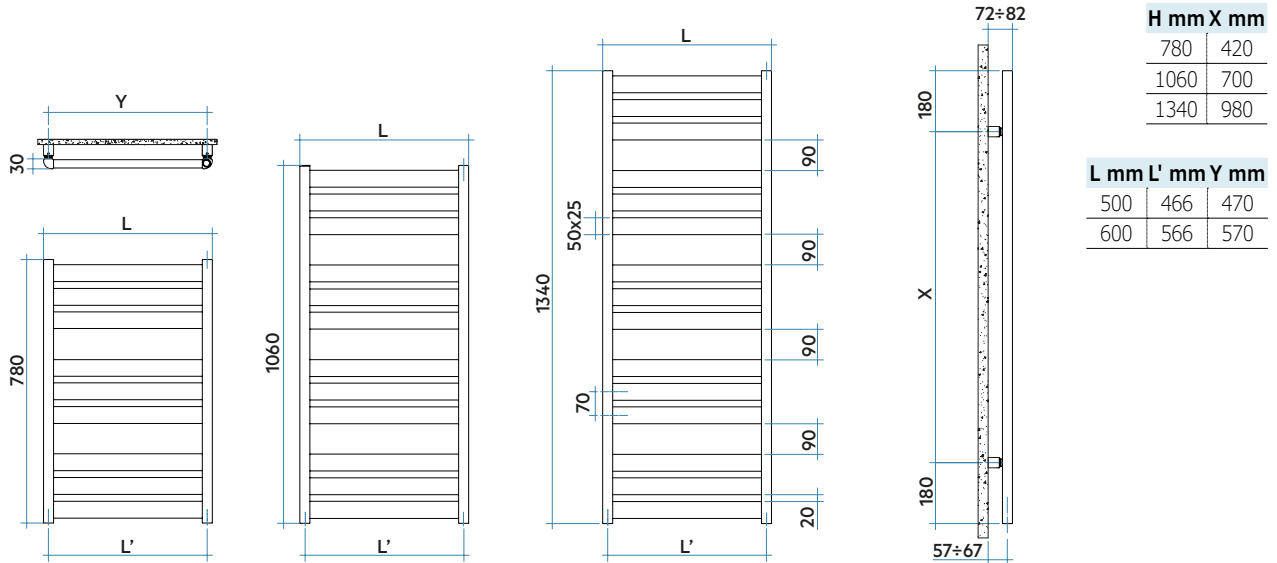

MAREA

visina 1340 mm, dužina 500 mm. Završna obrada Golublje plava mat (kod 4P).

Tehničke karakteristike:

- radiator grijač ručnika
- horizontalni elementi s eliptičnim cijevima 50x25 mm
- bočni razdjelnici trokutastog presjeka 30x30 mm
- narezi na krajevima kolektora, prva donja cijev 1/2" Plin desno
- najveći dopušteni radni pritisak 4 bara
- najveća dopuštena radna temperatura 95°C

Ostale RAL boje

Za šifre tona završne obrade vidjeti str. 570

Spajanje

Standard

Dimenzije priključka s Irsap ventilima

Za druge vrste priključaka, vidi str. 398

H mm	X mm
780	420
1060	700
1340	980

L mm	L' mm	Y mm
500	466	470
600	566	570

Model	Kod	Dub. mm	Visina mm	Širina mm	Osni raz. mm	Tež. Kg	Kap. lt	Toplinski Učinak (Δt)					Eksp. n.	Miješ. Rad. Watt	Code
								60°C Watt	50°C Watt	40°C Watt	30°C Watt*	20°C Watt			
780 9 cijevi 2 razmaka	TAP050 B 01 IR 01 NNN	30	780	500	470	6,0	4,3	430	345	264	187	114	1,204	400	ANRES400WDI
	TAP060 B 01 IR 01 NNN	30	780	600	570	6,9	5,1	503	404	309	218	134	1,206	400	ANRES400WDI
1060 12 cijevi 3 razmaka	TAM050 B 01 IR 01 NNN	30	1060	500	470	8,0	5,8	579	463	352	248	151	1,225	400	ANRES400WDI
	TAM060 B 01 IR 01 NNN	30	1060	600	570	9,2	6,8	683	546	415	292	178	1,225	700	ANRES700WDI
1340 15 cijevi 4 razmaka	TAL050 B 01 IR 01 NNN	30	1340	500	470	10,0	7,2	725	581	443	313	191	1,212	700	ANRES700WDI
	TAL060 B 01 IR 01 NNN	30	1340	600	570	11,5	8,5	847	680	519	367	225	1,207	1000	ANRES1000WDI

Legenda Kodova:

Dužina Kod za standardnu bijelu boju - za druge kodove boja, vidjeti unutarnju stranu uveza

TA P 050 B | 01 | IR | 01 | NNN

Visina Kod pakiranja Kod vodovodnog standardnog priključka

Dekorativna i tehnička oprema