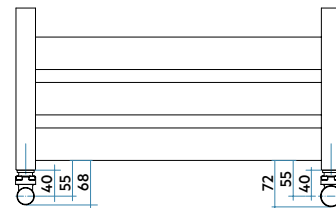

MAREA

visina 1340 mm, dužina 500 mm. Završna obrada Golublje plava mat (kod 4P).

Tehničke karakteristike:

- radiator grijač ručnika
- horizontalni elementi s eliptičnim cijevima 50x25 mm
- bočni razdjelnici trokutastog presjeka 30x30 mm
- narezi na krajevima kolektora, prva donja cijev 1/2" Plin desno
- najveći dopušteni radni pritisak 4 bara
- najveća dopuštena radna temperatura 95°C

Ostale RAL boje

Za šifre tona završne obrade vidjeti str. 570

Spajanje

Standard

Dimenzije priključka s Irsap ventilima

Za druge vrste priključaka, vidi str. 398

H mm	X mm
780	420
1060	700
1340	980

L mm	L' mm	Y mm
500	466	470
600	566	570

Model	Kod	Dub. mm	Visina mm	Širina mm	Osni raz. mm	Tež. Kg	Kap. lt	Toplinski Učinak (Δt)					Eksp. n.	Miješ. Rad. Watt	Code
								60°C Watt	50°C Watt	40°C Watt	30°C Watt*	20°C Watt			
780 9 cijevi 2 razmaka	TAP050 B 01 IR 01 NNN	30	780	500	470	6,0	4,3	430	345	264	187	114	1,204	400	ANRES400WDI
	TAP060 B 01 IR 01 NNN	30	780	600	570	6,9	5,1	503	404	309	218	134	1,206	400	ANRES400WDI
1060 12 cijevi 3 razmaka	TAM050 B 01 IR 01 NNN	30	1060	500	470	8,0	5,8	579	463	352	248	151	1,225	400	ANRES400WDI
	TAM060 B 01 IR 01 NNN	30	1060	600	570	9,2	6,8	683	546	415	292	178	1,225	700	ANRES700WDI
1340 15 cijevi 4 razmaka	TAL050 B 01 IR 01 NNN	30	1340	500	470	10,0	7,2	725	581	443	313	191	1,212	700	ANRES700WDI
	TAL060 B 01 IR 01 NNN	30	1340	600	570	11,5	8,5	847	680	519	367	225	1,207	1000	ANRES1000WDI

Električni grijač za Dual Power

Za Δt različite od 60°C koristi se formula: $Q=Q_n (\Delta t / 60)^n$

(*) Zahvaljujući visokom učinku grijaćih tijela Irsap MAREA, idealni Δt kod projektiranja na niskoj temperaturi je Δt na 30°C.