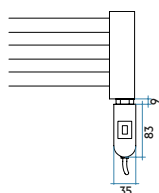

QUADRÈ ELEKTRIČNI S PREKIDAČEM (I)

Model	Kod	Dubina P mm	Visina H mm	Širina L mm	Težina Kg	Elektr. grijač Watt
872 18 cijevi -1 razmak	QSS053 I 01 IR 01 NNN	30	872	530	13,9	400
1216 24 cijevi - 2 razmaka	QSM053 I 01 IR 01 NNN	30	1216	530	18,4	600
1517 29 cijevi - 3 razmaka	QSL053 I 01 IR 01 NNN	30	1517	530	22,4	700
1818 36 cijevi - 3 razmaka	QSE053 I 01 IR 01 NNN	30	1818	530	27,8	800