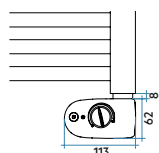

QUADRÈ ELEKTRIČNI S REGULATOROM ZA KONTROLU UNUTARNJE TEMPERATURE TEKUĆINE (K)

Model	Kod	Dubina P mm	Visina H mm	Širina L mm	Težina Kg	Elektr. grijač Watt
872 18 cijevi -1 razmak	QSS053 K 01 IR 01 NNN	30	872	530	14,0	400
1216 24 cijevi - 2 razmaka	QSM053 K 01 IR 01 NNN	30	1216	530	18,5	600
1517 29 cijevi - 3 razmaka	QSL053 K 01 IR 01 NNN	30	1517	530	22,5	700
1818 36 cijevi - 3 razmaka	QSE053 K 01 IR 01 NNN	30	1818	530	27,9	800