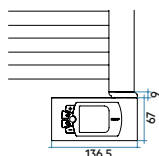

QUADRÈ ELEKTRIČNI S ELEKTRONSKIM IR NADZOROM (H)

Model	Kod	Dubina P mm	Visina H mm	Širina L mm	Težina Kg	Elektr. grijač Watt
872 18 cijevi -1 razmak	QSS053 H 01 IR 01 NNN	30	872	530	14,1	400
1216 24 cijevi - 2 razmaka	QSM053 H 01 IR 01 NNN	30	1216	530	18,6	600
1517 29 cijevi - 3 razmaka	QSL053 H 01 IR 01 NNN	30	1517	530	22,6	700
1818 36 cijevi - 3 razmaka	QSE053 H 01 IR 01 NNN	30	1818	530	28,1	800