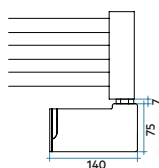

QUADRÈ ELEKTRIČNI S ELEKTRONIČKIM WIFI UPRAVLJANJEM (E)

Model	Kod	Dubina P mm	Visina H mm	Širina L mm	Težina Kg	Elektr. grijač Watt
872 18 cijevi -1 razmak	QSS053 E 01 IR 01 NNN	30	872	530	14,4	400
1216 24 cijevi - 2 razmaka	QSM053 E 01 IR 01 NNN	30	1216	530	18,9	600
1517 29 cijevi - 3 razmaka	QSL053 E 01 IR 01 NNN	30	1517	530	22,9	700
1818 36 cijevi - 3 razmaka	QSE053 E 01 IR 01 NNN	30	1818	530	28,4	800

Legenda Kodova:

Dužina	Kod za standardnu bijelu boju - za druge kodove boja, vidjeti unutarnju stranu uveza
Visina	Kod pakiranja

QS S 053 I 01 IR 01 NNN