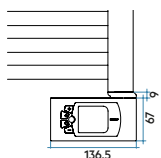

VENUS ELEKTRIČNI S PREKIDAČEM (I)

Model	Kod	Dubina P mm	Visina H mm	Širina L mm	Težina Kg	Elektr. grijač Watt
818 15 cijevi - 2 razmaka	MIS060 I 01 IR 01 NNN	55	818	595	10,2	400
1118 22 cijevi - 2 razmaka	MIM060 I 01 IR 01 NNN	55	1118	595	14,4	700
1462 28 cijevi - 3 razmaka	MIL060 I 01 IR 01 NNN	55	1462	595	18,4	700
1720 34 cijevi - 3 razmaka	MIG060 I 01 IR 01 NNN	55	1720	595	22,1	1000

VENUS ELEKTRIČNI S REGULATOROM ZA KONTROLU UNUTARNJE TEMPERATURE TEKUĆINE (K)

Model	Kod	Dubina P mm	Visina H mm	Širina L mm	Težina Kg	Elektr. grijač Watt
818 15 cijevi - 2 razmaka	MIS060 K 01 IR 01 NNN	55	818	595	10,1	400
1118 22 cijevi - 2 razmaka	MIM060 K 01 IR 01 NNN	55	1118	595	14,4	700
1462 28 cijevi - 3 razmaka	MIL060 K 01 IR 01 NNN	55	1462	595	18,4	700
1720 34 cijevi - 3 razmaka	MIG060 K 01 IR 01 NNN	55	1720	595	22,2	1000

VENUS ELEKTRIČNI S ELEKTRONSKIM IR NADZOROM (H)

Model	Kod	Dubina P mm	Visina H mm	Širina L mm	Težina Kg	Elektr. grijač Watt
818 15 cijevi - 2 razmaka	MIS060 H 01 IR 01 NNN	55	818	595	10,4	400
1118 22 cijevi - 2 razmaka	MIM060 H 01 IR 01 NNN	55	1118	595	14,8	700
1462 28 cijevi - 3 razmaka	MIL060 H 01 IR 01 NNN	55	1462	595	18,8	700
1720 34 cijevi - 3 razmaka	MIG060 H 01 IR 01 NNN	55	1720	595	22,4	1000