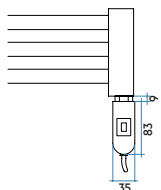

VENUS ELEKTRIČNI S PREKIDAČEM (I)

Model	Kod	Dubina P mm	Visina H mm	Širina L mm	Težina Kg	Elektr. grijač Watt
818 15 cijevi - 2 razmaka	MIS060 I 01 IR 01 NNN	55	818	595	10,2	400
1118 22 cijevi - 2 razmaka	MIM060 I 01 IR 01 NNN	55	1118	595	14,4	700
1462 28 cijevi - 3 razmaka	MIL060 I 01 IR 01 NNN	55	1462	595	18,4	700
1720 34 cijevi - 3 razmaka	MIG060 I 01 IR 01 NNN	55	1720	595	22,1	1000