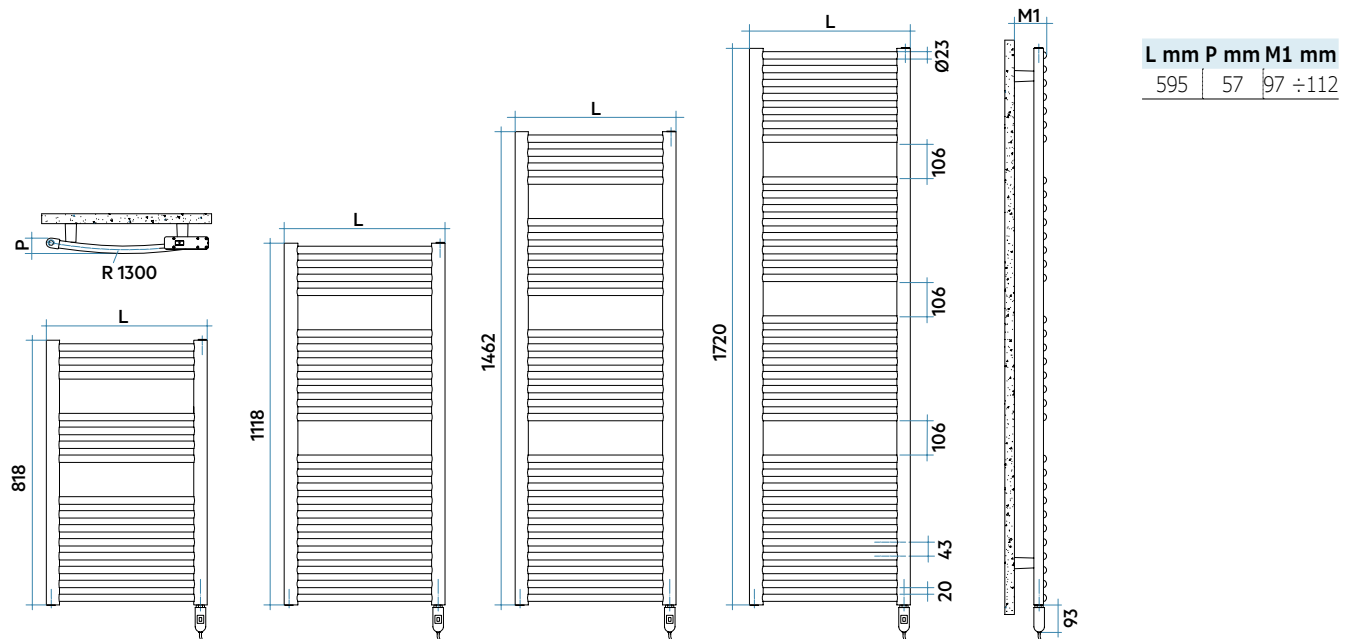

VENUS ELEKTRIČNI S PREKIDAČEM (I)

Model	Kod	Dubina P mm	Visina H mm	Širina L mm	Težina Kg	Elektr. grijač Watt
818 15 cijevi - 2 razmaka	MIS060 I 01 IR 01 NNN	55	818	595	10,2	400
1118 22 cijevi - 2 razmaka	MIM060 I 01 IR 01 NNN	55	1118	595	14,4	700
1462 28 cijevi - 3 razmaka	MIL060 I 01 IR 01 NNN	55	1462	595	18,4	700
1720 34 cijevi - 3 razmaka	MIG060 I 01 IR 01 NNN	55	1720	595	22,1	1000

VENUS ELEKTRIČNI S REGULATOROM ZA KONTROLU UNUTARNJE TEMPERATURE TEKUĆINE (K)

Model	Kod	Dubina P mm	Visina H mm	Širina L mm	Težina Kg	Elektr. grijač Watt
818 15 cijevi - 2 razmaka	MIS060 K 01 IR 01 NNN	55	818	595	10,1	400
1118 22 cijevi - 2 razmaka	MIM060 K 01 IR 01 NNN	55	1118	595	14,4	700
1462 28 cijevi - 3 razmaka	MIL060 K 01 IR 01 NNN	55	1462	595	18,4	700
1720 34 cijevi - 3 razmaka	MIG060 K 01 IR 01 NNN	55	1720	595	22,2	1000

VENUS ELEKTRIČNI S ELEKTRONSKIM IR NADZOROM (H)

Model	Kod	Dubina P mm	Visina H mm	Širina L mm	Težina Kg	Elektr. grijač Watt
818 15 cijevi - 2 razmaka	MIS060 H 01 IR 01 NNN	55	818	595	10,4	400
1118 22 cijevi - 2 razmaka	MIM060 H 01 IR 01 NNN	55	1118	595	14,8	700
1462 28 cijevi - 3 razmaka	MIL060 H 01 IR 01 NNN	55	1462	595	18,8	700
1720 34 cijevi - 3 razmaka	MIG060 H 01 IR 01 NNN	55	1720	595	22,4	1000

VENUS ELEKTRIČNI S ELEKTRONIČKIM WIFI UPRAVLJANJEM (E)

Model	Kod	Dubina P mm	Visina H mm	Širina L mm	Težina Kg	Elektr. grijač Watt
818 15 cijevi - 2 razmaka	MIS060 E 01 IR 01 NNN	55	818	595	10,8	400
1118 22 cijevi - 2 razmaka	MIM060 E 01 IR 01 NNN	55	1118	595	15,0	700
1462 28 cijevi - 3 razmaka	MIL060 E 01 IR 01 NNN	55	1462	595	19,1	700
1720 34 cijevi - 3 razmaka	MIG060 E 01 IR 01 NNN	55	1720	595	22,8	1000

Legenda Kodova:

Dužina	Kod za standardnu bijelu boju - za druge kodove boja, vidjeti unutarnju stranu uveza
Visina	Kod pakiranja

MI S 060 I 01 IR 01 NNN