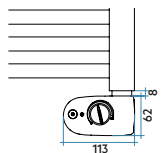

VENUS ELEKTRIČNI S PREKIDAČEM (I)

Model	Kod	Dubina P mm	Visina H mm	Širina L mm	Težina Kg	Elektr. grijač Watt
818 15 cijevi - 2 razmaka	MIS060 I 01 IR 01 NNN	55	818	595	10,2	400
1118 22 cijevi - 2 razmaka	MIM060 I 01 IR 01 NNN	55	1118	595	14,4	700
1462 28 cijevi - 3 razmaka	MIL060 I 01 IR 01 NNN	55	1462	595	18,4	700
1720 34 cijevi - 3 razmaka	MIG060 I 01 IR 01 NNN	55	1720	595	22,1	1000

VENUS ELEKTRIČNI S REGULATOROM ZA KONTROLU UNUTARNJE TEMPERATURE TEKUĆINE (K)

Model	Kod	Dubina P mm	Visina H mm	Širina L mm	Težina Kg	Elektr. grijač Watt
818 15 cijevi - 2 razmaka	MIS060 K 01 IR 01 NNN	55	818	595	10,1	400
1118 22 cijevi - 2 razmaka	MIM060 K 01 IR 01 NNN	55	1118	595	14,4	700
1462 28 cijevi - 3 razmaka	MIL060 K 01 IR 01 NNN	55	1462	595	18,4	700
1720 34 cijevi - 3 razmaka	MIG060 K 01 IR 01 NNN	55	1720	595	22,2	1000

VENUS ELEKTRIČNI S ELEKTRONSKIM IR NADZOROM (H)

Model	Kod	Dubina P mm	Visina H mm	Širina L mm	Težina Kg	Elektr. grijač Watt
818 15 cijevi - 2 razmaka	MIS060 H 01 IR 01 NNN	55	818	595	10,4	400
1118 22 cijevi - 2 razmaka	MIM060 H 01 IR 01 NNN	55	1118	595	14,8	700
1462 28 cijevi - 3 razmaka	MIL060 H 01 IR 01 NNN	55	1462	595	18,8	700
1720 34 cijevi - 3 razmaka	MIG060 H 01 IR 01 NNN	55	1720	595	22,4	1000

VENUS ELEKTRIČNI S ELEKTRONIČKIM WIFI UPRAVLJANJEM (E)

Model	Kod	Dubina P mm	Visina H mm	Širina L mm	Težina Kg	Elektr. grijač Watt
818 15 cijevi - 2 razmaka	MIS060 E 01 IR 01 NNN	55	818	595	10,8	400
1118 22 cijevi - 2 razmaka	MIM060 E 01 IR 01 NNN	55	1118	595	15,0	700
1462 28 cijevi - 3 razmaka	MIL060 E 01 IR 01 NNN	55	1462	595	19,1	700
1720 34 cijevi - 3 razmaka	MIG060 E 01 IR 01 NNN	55	1720	595	22,8	1000