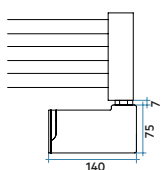

VENUS ELEKTRIČNI S PREKIDAČEM (I)

Model	Kod	Dubina P mm	Visina H mm	Širina L mm	Težina Kg	Elektr. grijač Watt
818 15 cijevi - 2 razmaka	MIS060 I 01 IR 01 NNN	55	818	595	10,2	400
1118 22 cijevi - 2 razmaka	MIM060 I 01 IR 01 NNN	55	1118	595	14,4	700
1462 28 cijevi - 3 razmaka	MIL060 I 01 IR 01 NNN	55	1462	595	18,4	700
1720 34 cijevi - 3 razmaka	MIG060 I 01 IR 01 NNN	55	1720	595	22,1	1000

VENUS ELEKTRIČNI S REGULATOROM ZA KONTROLU UNUTARNJE TEMPERATURE TEKUĆINE (K)

Model	Kod	Dubina P mm	Visina H mm	Širina L mm	Težina Kg	Elektr. grijač Watt
818 15 cijevi - 2 razmaka	MIS060 K 01 IR 01 NNN	55	818	595	10,1	400
1118 22 cijevi - 2 razmaka	MIM060 K 01 IR 01 NNN	55	1118	595	14,4	700
1462 28 cijevi - 3 razmaka	MIL060 K 01 IR 01 NNN	55	1462	595	18,4	700
1720 34 cijevi - 3 razmaka	MIG060 K 01 IR 01 NNN	55	1720	595	22,2	1000

VENUS ELEKTRIČNI S ELEKTRONSKIM IR NADZOROM (H)

Model	Kod	Dubina P mm	Visina H mm	Širina L mm	Težina Kg	Elektr. grijač Watt
818 15 cijevi - 2 razmaka	MIS060 H 01 IR 01 NNN	55	818	595	10,4	400
1118 22 cijevi - 2 razmaka	MIM060 H 01 IR 01 NNN	55	1118	595	14,8	700
1462 28 cijevi - 3 razmaka	MIL060 H 01 IR 01 NNN	55	1462	595	18,8	700
1720 34 cijevi - 3 razmaka	MIG060 H 01 IR 01 NNN	55	1720	595	22,4	1000

VENUS ELEKTRIČNI S ELEKTRONIČKIM WIFI UPRAVLJANJEM (E)

Model	Kod	Dubina P mm	Visina H mm	Širina L mm	Težina Kg	Elektr. grijač Watt
818 15 cijevi - 2 razmaka	MIS060 E 01 IR 01 NNN	55	818	595	10,8	400
1118 22 cijevi - 2 razmaka	MIM060 E 01 IR 01 NNN	55	1118	595	15,0	700
1462 28 cijevi - 3 razmaka	MIL060 E 01 IR 01 NNN	55	1462	595	19,1	700
1720 34 cijevi - 3 razmaka	MIG060 E 01 IR 01 NNN	55	1720	595	22,8	1000