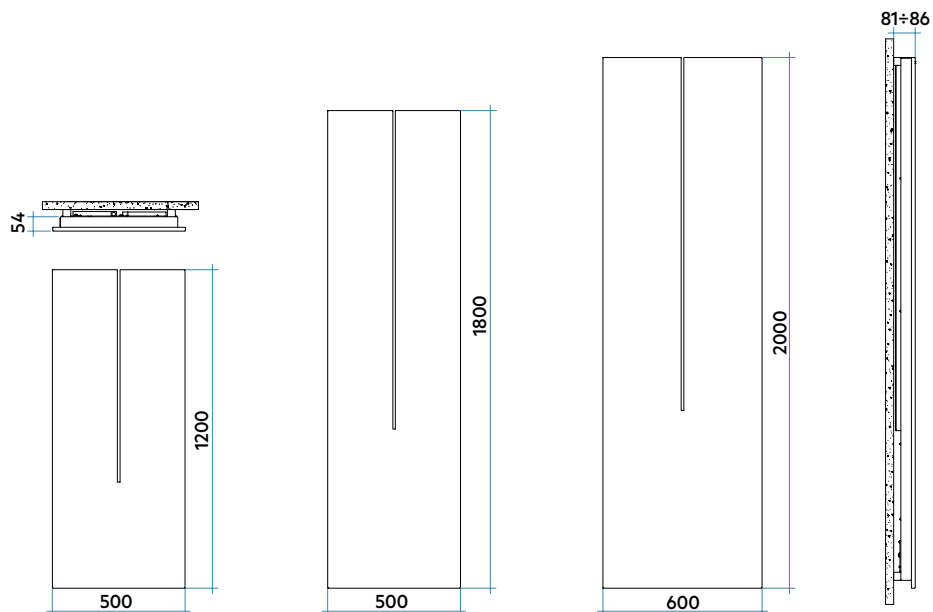

ORIGIN ELETTRICO

altezza 1800 mm, larghezza 500 mm. Finitura Sablé (cod. Y4).
Designer Tommaso Balladore by Desall

Caratteristiche tecniche del prodotto:

- piastra radiante elettrica
- resistenza elettrica dotata di un controllo elettronico WiFi
- cavo di alimentazione in tessuto di colore rosso, lunghezza 1200 mm, spina SCHUKO (uscita cavo in basso a destra)
- classe di Isolamento II, grado di protezione IP24

Guarda le guide online su: now.irsap.com

Modello	Codice	Profondità P mm	Altezza H mm	Larghezza L mm	Peso Kg	Potenza Elettrica Watt
Origin 1200 x 500	ORGM050E XX IR NLN	74	1200	500	23,6	500
Origin 1800 x 500	ORGG050E XX IR NLN	74	1800	500	37,2	750
Origin 2000 x 600	ORGE060E XX IR NLN	74	2000	600	45,9	1000