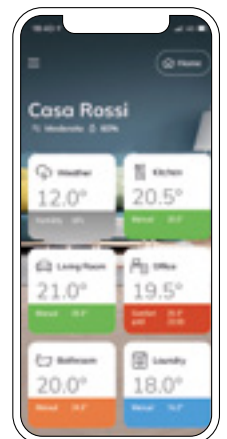

Finiture disponibili

Bianco Standard
Finiture Classic
Finiture Special
Altri colori RAL

Codici finiture vedere pag. 528

Controllo WiFi

Controlla il tuo radiatore da remoto utilizzando l'app IRSAP NOW disponibile su:

Compatibile con i sistemi:

Il controllo WiFi, a bordo radiatore, si connette agli smartphone, così da rendere la gestione del prodotto semplice ed immediata, configurabile attraverso il download dell'APP IRSAP NOW disponibile sugli store Android e iOS.

Questa APP, consente la gestione di più abitazioni, permettendo di configurare le singole stanze o zone, in modo indipendente.

Il controllo WiFi è compatibile con Google Home, Amazon Alexa e protocollo IFTTT.

Il controllo WiFi, oltre a monitorare e impostare la temperatura desiderata, può avere le seguenti funzioni:

funzione stand-by, funzione blocco tasti, funzione antigelo, funzione HOME/AWAY (geolocalizzazione), funzione vacanze, funzione rilevamento finestra aperta, funzione ITCS (Intelligence Temperature Control System), cioè controllo intelligente della temperatura che consente di avere l'esatta temperatura all'ora impostata, funzione VOC (Volatile Organic Compound) cioè il controllo qualitativo dell'aria. Con l'app Now puoi variare da remoto la tonalità cromatica e l'intensità della luce led RGBW (opzionale) integrata nel radiatore.

Guarda le guide online su: now.irsap.com