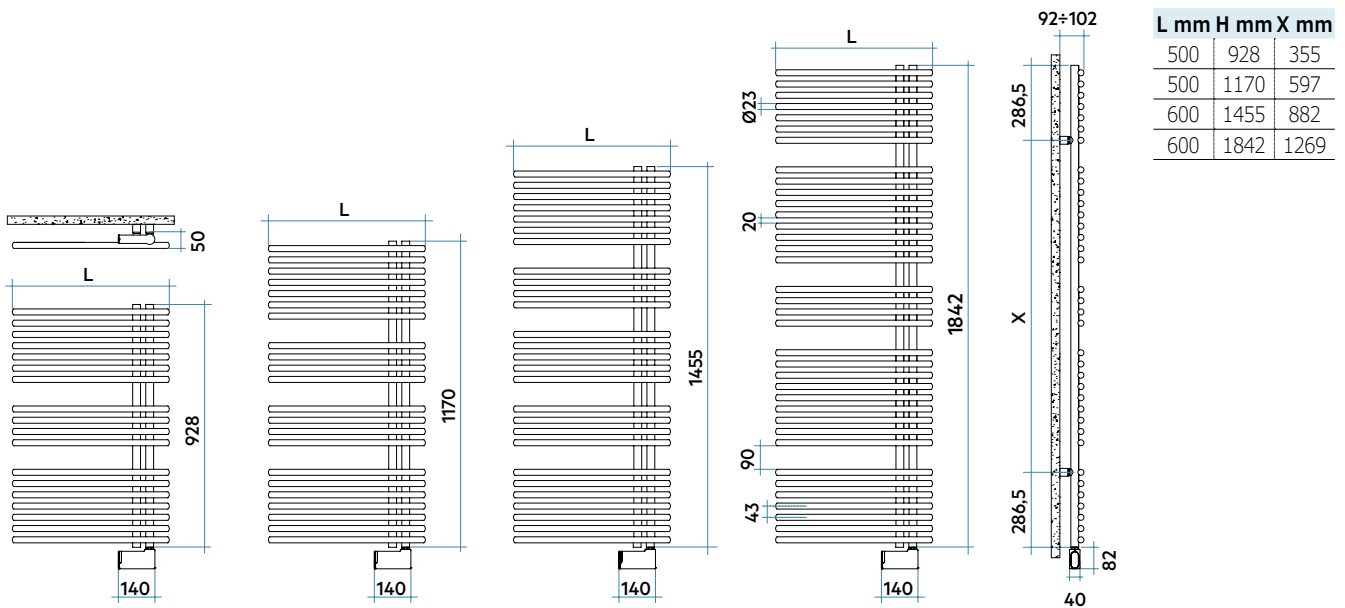

FUNKY_S ELEKTRYCZNY Z KONTROLĄ ELEKTRONICZNĄ (H)

Model	Kod	Głęb. P mm	Wysok. H mm	Szerok. L mm	Ciężar Kg	Moc grzewcza Watt
928 18 rur -2 przerwy	YRS050 H 01 IR 01 NNN	50	928	500	12,3	400
1170 22 rur -3 przerwy	YRM050 H 01 IR 01 NNN	50	1170	500	15,4	500
1455 27 rur - 4 przerwy	YRLO60 H 01 IR 01 NNN	50	1455	600	21,4	750
1842 36 rur - 4 przerwy	YRG060 H 01 IR 01 NNN	50	1842	600	27,4	1000

FUNKY_S ELEKTRYCZNY Z ELEKTRONICZNYM STEROWANIEM WIFI (E)

Model	Kod	Głęb. P mm	Wysok. H mm	Szerok. L mm	Ciężar Kg	Moc grzewcza Watt
928 18 rur -2 przerwy	YRS050 E 01 IR 01 NNN	50	928	500	12,3	400
1170 22 rur -3 przerwy	YRM050 E 01 IR 01 NNN	50	1170	500	15,4	500
1455 27 rur - 4 przerwy	YRLO60 E 01 IR 01 NNN	50	1455	600	21,4	750
1842 36 rur - 4 przerwy	YRG060 E 01 IR 01 NNN	50	1842	600	27,4	1000

Grzejnik dostarczany jest z zamontowaną grzałką.

Legenda Kodu:

Szerokość   Kod w wykończenia Białym Standardowym - odnośnie kodu z innym kolorem, patrz zakładka okładki

YRS050H01IR01NNN

Wysokość   Kod opakowania

Elektryczny H z kontrolą elektroniczną

Legenda Kodu:

Szerokość   Kod w wykończenia Białym Standardowym - odnośnie kodu z innym kolorem, patrz zakładka okładki

YRS050E01IR01NNN

Wysokość   Kod opakowania

Elektryczny E z elektronicznym sterowaniem WiFi