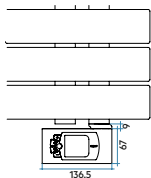

### FUNKY\_S ELEKTRYCZNY Z KONTROLĄ ELEKTRONICZNĄ (H)

Model	Kod	Głęb. P mm	Wysok. H mm	Szerok. L mm	Ciężar Kg	Moc grzewcza Watt
928 18 rur -2 przerwy	<b>YRS050 H 01 IR 01 NNN</b>	50	928	500	12,3	<b>400</b>
1170 22 rur -3 przerwy	<b>YRM050 H 01 IR 01 NNN</b>	50	1170	500	15,4	<b>500</b>
1455 27 rur - 4 przerwy	<b>YRLO60 H 01 IR 01 NNN</b>	50	1455	600	21,4	<b>750</b>
1842 36 rur - 4 przerwy	<b>YRG060 H 01 IR 01 NNN</b>	50	1842	600	27,4	<b>1000</b>