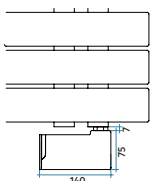

FUNKY_S ELEKTRYCZNY Z ELEKTRONICZNYM STEROWANIEM WIFI (E)

Model	Kod	Głęb. P mm	Wysok. H mm	Szerok. L mm	Ciężar Kg	Moc grzewcza Watt
928 18 rur -2 przerwy	YRS050 E 01 IR 01 NNN	50	928	500	12,3	400
1170 22 rur -3 przerwy	YRM050 E 01 IR 01 NNN	50	1170	500	15,4	500
1455 27 rur - 4 przerwy	YRLO60 E 01 IR 01 NNN	50	1455	600	21,4	750
1842 36 rur - 4 przerwy	YRG060 E 01 IR 01 NNN	50	1842	600	27,4	1000

Grzejnik dostarczany jest z zamontowaną grzałką.

Legenda Kodu:

Szerokość   Kod w wykończenia Białym Standardowym - odnośnie kodu z innym kolorem, patrz zakładka okładki

YRS050H01IR01NNN

Wysokość   Kod opakowania

Elektryczny H z kontrolą elektroniczną

Legenda Kodu:

Szerokość   Kod w wykończenia Białym Standardowym - odnośnie kodu z innym kolorem, patrz zakładka okładki

YRS050E01IR01NNN

Wysokość   Kod opakowania

Elektryczny E z elektronicznym sterowaniem WiFi