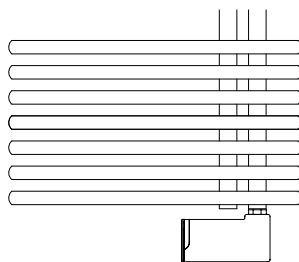

Dane techniczne konstrukcyjne:

- rury stalowe o średnicy $\varnothing$ 23 mm
- kolektory z wytłaczanej stali $\varnothing$ 30 mm
- dostarczony wraz z cieczą termiczną
- kabel zasilający długość 1200 mm, wtyczka SCHUKO

Ceny obejmują:

- 4 łączniki regulowane do montażu na ścianie w kolorze pasującym do grzejnika

Dostępne wykończenia Dopłata

Biały Standardowy
Wykończenia Classic
Wykończenia Special
Inne Kolory RAL

Kody wykończeń, patrz str. 560

Konfiguracja dostępna

Wersja prawa