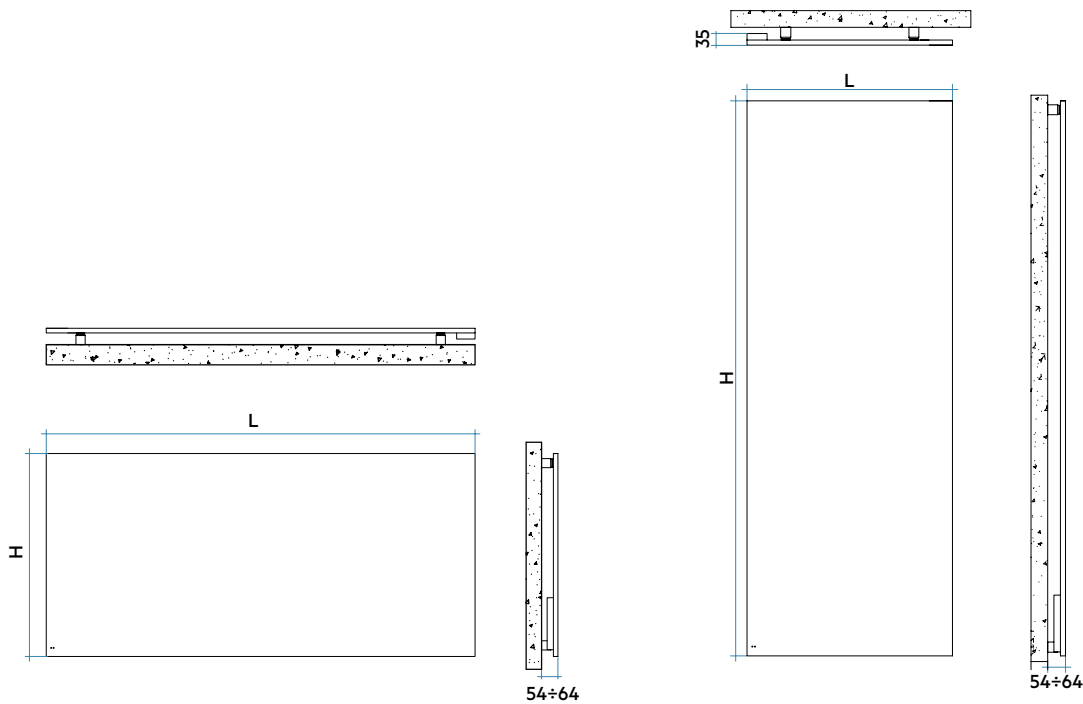

Model	Kod	Głębokość mm	Wysokość H mm	Szerokość L mm	Ciężar Kg	Moc grzewcza Watt
RELAX Elektryczny 580	REPI106Z XX IR 01 NN	35	663	1064	21,6	580
RELAX Elektryczny 770	REPI140Z XX IR 01 NN	35	663	1400	28,0	770
RELAX Elektryczny 1100	REPD061Z XX IR 01 NN	35	1963	616	34,3	1100
RELAX Elektryczny 1320	REPC061Z XX IR 01 NN	35	2163	616	37,7	1320

Legenda Kodu:

Szerokość   Kod wykończenie
REP I 106 Z XX IR 01 NN
Wysokość   Kod opakowania

Wskazówki odnośnie możliwości instalacyjnych