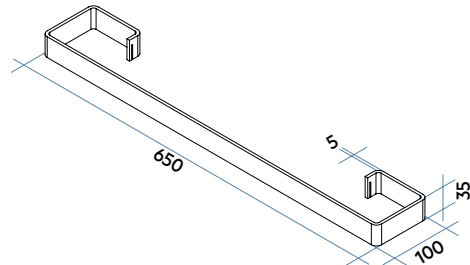

Dane techniczne konstrukcyjne:

- płyta grzejna elektryczna
- system podgrzewania z nagrzewnicami
- moc elektryczna od 580 do 1320 Watt
- cyfrowa kontrola elektroniczna Wireless programowana tygodniowo
- izolacja Klasa II, IP44
- przewód zasilający o długości 1200 mm (wyjście przewodu z lewa strony na dole), wtyczka SCHUKO

Dostępne wykończenia Dopłata

Biały Standardowy
Wykończenia Classic
Wykończenia Special
Inne Kolory RAL

Kody kolorów, patrz str. 560

Ceny obejmują:

- zestaw do zamontowania na ścianie
- odbiornik wireless wbudowany w płytę z 2 diodami, które sygnalizują tryb funkcjonowania
- programowany przekaźnik cyfrowy wireless

Grzejnik RELAX elektryczny można instalować zarówno pionowo, jak i poziomo.

Wieszak na ręczniki

Wieszak na ręczniki jest elementem design, który może być umieszczony na zamontowanym już grzejniku, na dowolnej wysokości, zmieniając wygląd wersji RELAX w zależności od pomieszczenia, w którym chce się go zamontować (przedpokój, salon, łazienka itp.).

Dostępne w wersji pojedynczej, w wykończeniu chromowo-polerowanym i stosowanym do produktów RELAX o szerokości 616 mm. Zobacz stronę 523 .