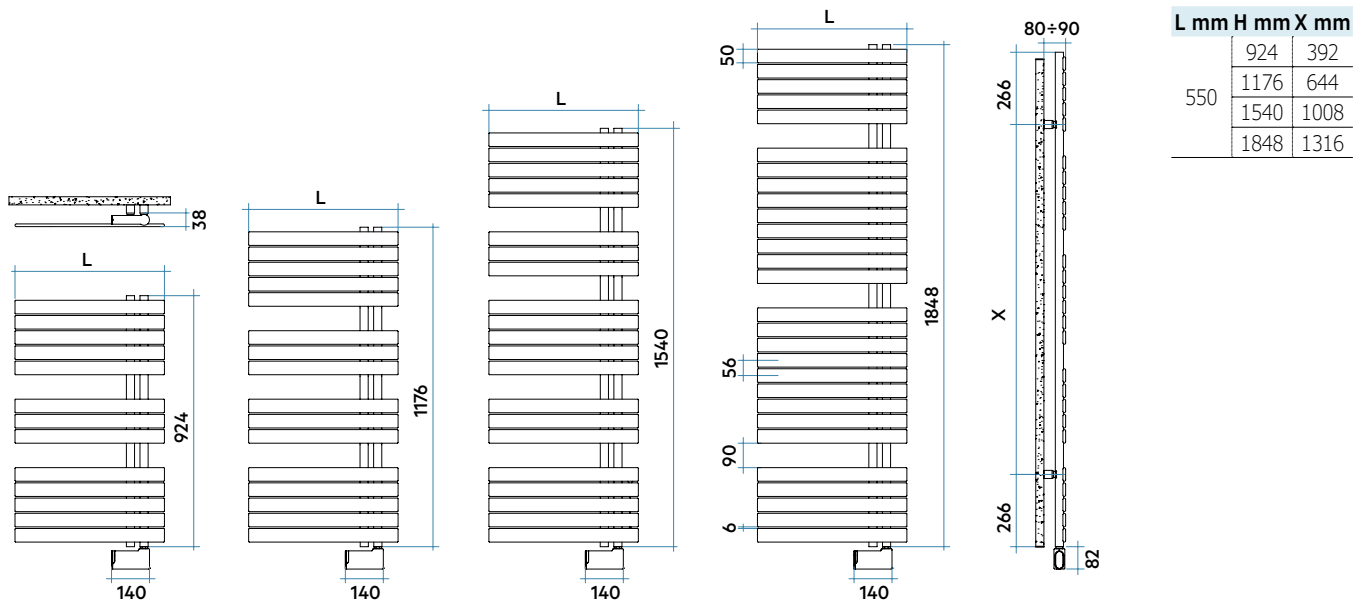

SOUL_S ELEKTRYCZNY

wysokość 1540 mm, szerokość 550 mm. Kolor Jasnoszary Matowy (kod 8N).

Dane techniczne konstrukcyjne:

- prostokątne elementy z blachy stalowej 50x10 mm
- kolektory z blachy stalowej Ø 30 mm
- dostarczony wraz z cieczą termiczną
- kabel zasilający długość 1200 mm, wtyczka SCHUKO

SOUL_S ELEKTRYCZNY Z KONTROLĄ ELEKTRONICZNĄ (H)

Model	Kod	Głęb. P mm	Wysok. H mm	Szerok. L mm	Ciężar Kg	Moc grzewcza Watt
924 13 rur -2 przerwy	URP055 H 01 IR 01 NNN	38	924	550	13,1	400
1176 16 rur -3 przerwy	URS055 H 01 IR 01 NNN	38	1176	550	16,0	500
1540 21 rur - 4 przerwy	URM055 H 01 IR 01 NNN	38	1540	550	20,7	750
1848 28 rur - 3 przerwy	URE055 H 01 IR 01 NNN	38	1848	550	27,0	1000

SOUL_S ELEKTRYCZNY Z ELEKTRONICZNYM STEROWANIEM WIFI (E)

Model	Kod	Głęb. P mm	Wysok. H mm	Szerok. L mm	Ciężar Kg	Moc grzewcza Watt
924 13 rur -2 przerwy	URP055 E 01 IR 01 NNN	38	924	550	13,1	400
1176 16 rur -3 przerwy	URS055 E 01 IR 01 NNN	38	1176	550	16,0	500
1540 21 rur - 4 przerwy	URM055 E 01 IR 01 NNN	38	1540	550	20,7	750
1848 28 rur - 3 przerwy	URE055 E 01 IR 01 NNN	38	1848	550	27,0	1000