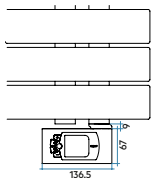

SOUL_S ELEKTRYCZNY Z KONTROLĄ ELEKTRONICZNĄ (H)

Model	Kod	Głęb. P mm	Wysok. H mm	Szerok. L mm	Ciężar Kg	Moc grzewcza Watt
924 13 rur -2 przerwy	URP055 H 01 IR 01 NNN	38	924	550	13,1	400
1176 16 rur -3 przerwy	URS055 H 01 IR 01 NNN	38	1176	550	16,0	500
1540 21 rur - 4 przerwy	URM055 H 01 IR 01 NNN	38	1540	550	20,7	750
1848 28 rur - 3 przerwy	URE055 H 01 IR 01 NNN	38	1848	550	27,0	1000