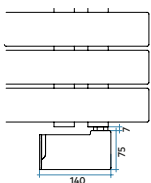

SOUL_S ELEKTRYCZNY Z KONTROLĄ ELEKTRONICZNĄ (H)

Model	Kod	Głęb. P mm	Wysok. H mm	Szerok. L mm	Ciężar Kg	Moc grzewcza Watt
924 13 rur -2 przerwy	URP055 H 01 IR 01 NNN	38	924	550	13,1	400
1176 16 rur -3 przerwy	URS055 H 01 IR 01 NNN	38	1176	550	16,0	500
1540 21 rur - 4 przerwy	URM055 H 01 IR 01 NNN	38	1540	550	20,7	750
1848 28 rur - 3 przerwy	URE055 H 01 IR 01 NNN	38	1848	550	27,0	1000

SOUL_S ELEKTRYCZNY Z ELEKTRONICZNYM STEROWANIEM WIFI (E)

Model	Kod	Głęb. P mm	Wysok. H mm	Szerok. L mm	Ciężar Kg	Moc grzewcza Watt
924 13 rur -2 przerwy	URP055 E 01 IR 01 NNN	38	924	550	13,1	400
1176 16 rur -3 przerwy	URS055 E 01 IR 01 NNN	38	1176	550	16,0	500
1540 21 rur - 4 przerwy	URM055 E 01 IR 01 NNN	38	1540	550	20,7	750
1848 28 rur - 3 przerwy	URE055 E 01 IR 01 NNN	38	1848	550	27,0	1000