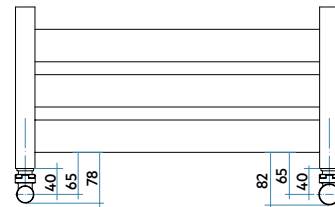

OASI
Înălțimea 1290 mm, lățime 600 mm. Finisaj Ivoiriu (cod. 02).

**Caracteristici constructive:**

- calorifer port prosop din oțel cu elemente orizontale cu tuburi de 50x10 mm
- colectoare laterale de 30x30 mm
- filetarea extremității colectorului de 1/2" Gas drept
- presiunea maximă admisă de 4 bar
- temperatura maximă admisă de 95°C

Coduri finisaje, a se vedea pag. 576

Conexiuni

Lateral

Pentru alte tipuri de conexiune vezi pag. 398

Dimensiune de conectare cu robinete Irsap

H mm	W mm	L mm	L' mm
940	560	500	470
1290	910	600	570
1640	1260		

Modelul	Codul	Adân. mm	Înălț. mm	Lăț. mm	Inter. mm	Greut. Kg	Cap. lt	Puterea Termică (Δt)				Exp. n.	func. Mixtă Watt		
								60°C Watt	40°C Watt	30°C Watt*	20°C Watt				
940 9 țevi 2 spații	ASI050 B 01 IR 01 NNN	30	940	500	470	7,3	2,7	454	365	280	198	122	1,195	400	ANRES400WDI
	ASI060 B 01 IR 01 NNN	30	940	600	570	8,7	3,1	524	422	324	230	142	1,189	400	ANRES400WDI
1290 12 țevi 3 spații	ASH050 B 01 IR 01 NNN	30	1290	500	470	9,8	3,9	609	489	374	264	162	1,204	400	ANRES400WDI
	ASH060 B 01 IR 01 NNN	30	1290	600	570	11,7	4,5	704	565	432	305	187	1,205	700	ANRES700WDI
1640 15 țevi 4 spații	ASC050 B 01 IR 01 NNN	30	1640	500	470	12,4	4,7	784	628	479	337	206	1,218	700	ANRES700WDI
	ASC060 B 01 IR 01 NNN	30	1640	600	570	14,9	5,4	912	730	556	391	239	1,220	700	ANRES700WDI