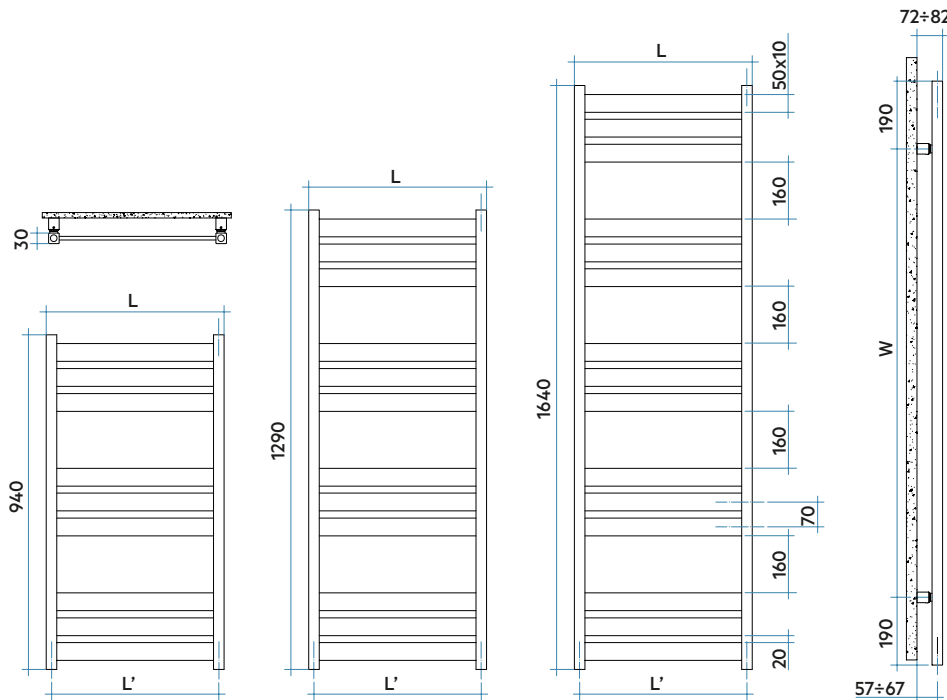

OASI
Înălțimea 1290 mm, lățime 600 mm. Finisaj Ivoiriu (cod. 02).

**Caracteristici constructive:**

- calorifer port prosop din oțel cu elemente orizontale cu tuburi de 50x10 mm
- colectoare laterale de 30x30 mm
- filetarea extremității colectorului de 1/2" Gas drept
- presiunea maximă admisă de 4 bar
- temperatura maximă admisă de 95°C

Coduri finisaje, a se vedea pag. 576

Conexiuni

Lateral

Pentru alte tipuri de conexiune vezi pag. 398

Dimensiune de conectare cu robinete Irsap

H mm	W mm	L mm	L' mm
940	560	500	470
1290	910	600	570
1640	1260		

Modelul	Codul	Adân. mm	Înălț. mm	Lăț. mm	Inter. mm	Greut. Kg	Cap. lt	Puterea Termică (Δt)				Exp. n.	func. Mixtă Watt		
								60°C Watt	40°C Watt	30°C Watt*	20°C Watt				
940 9 țevi 2 spații	ASI050 B 01 IR 01 NNN	30	940	500	470	7,3	2,7	454	365	280	198	122	1,195	400	ANRES400WDI
	ASI060 B 01 IR 01 NNN	30	940	600	570	8,7	3,1	524	422	324	230	142	1,189	400	ANRES400WDI
1290 12 țevi 3 spații	ASH050 B 01 IR 01 NNN	30	1290	500	470	9,8	3,9	609	489	374	264	162	1,204	400	ANRES400WDI
	ASH060 B 01 IR 01 NNN	30	1290	600	570	11,7	4,5	704	565	432	305	187	1,205	700	ANRES700WDI
1640 15 țevi 4 spații	ASC050 B 01 IR 01 NNN	30	1640	500	470	12,4	4,7	784	628	479	337	206	1,218	700	ANRES700WDI
	ASC060 B 01 IR 01 NNN	30	1640	600	570	14,9	5,4	912	730	556	391	239	1,220	700	ANRES700WDI