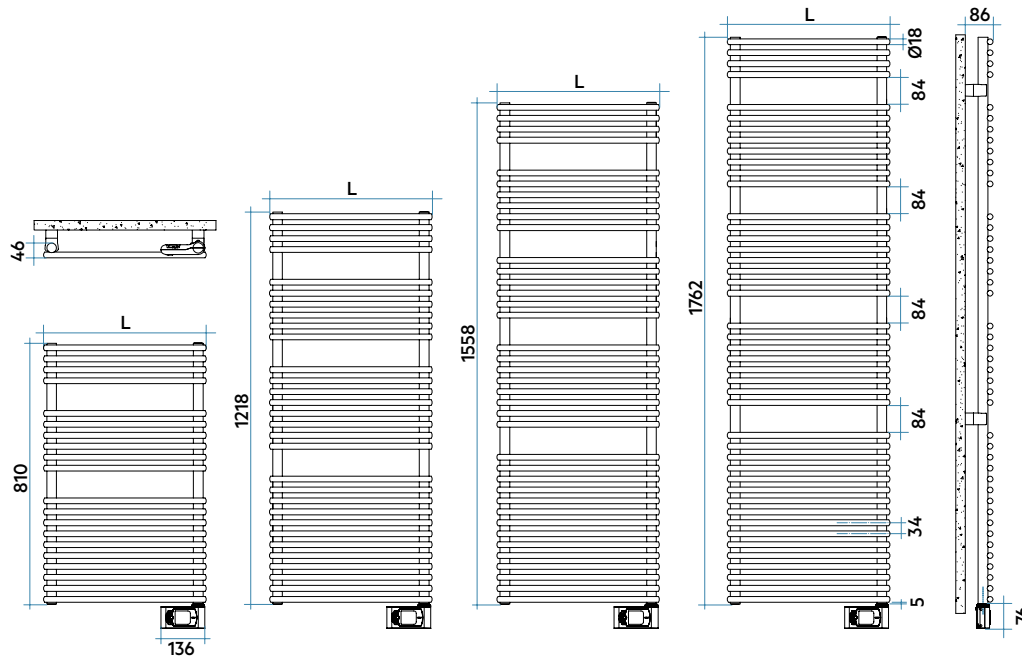

FLAUTO ЭЛЕКТРИЧЕСКИЙ

высота 1218 мм, Длина 506 мм. Желтый цвет (код. 04).

**Технические характеристики:**

- электрический стальной полотенцесушитель
- горизонтальные трубки круглого сечения 18 мм
- боковые коллекторы круглого сечения 30 мм
- заполнен термальной жидкостью
- длинный электрический кабель: 1.200 мм, вилка европейского стандарта

Стандартная комплектация:

- 4 настенных крепления в форме "клешни"

Доступные цвета	Наценка на цвет
Стандартный белый	
Классический	
Специальный	
Другие цвета RAL	

Коды других цветовых исполнений см. на стр. 388.

FLAUTO ЭЛЕКТРИЧЕСКИЙ С ЭЛЕКТРОТЕРМОСТАТОМ (H)

Модель	Артикул	Глубина мм	Высота мм	Длина мм	Вес кг	Мощность Вт
810 - 20 трубок - 2 промежуток	FTP050 H 01 IR 01 NNN	46	810	506	9,4	400
1218 - 30 трубок - 3 промежуток	FTM050 H 01 IR 01 NNN	46	1218	506	13,8	600
1158 - 38 трубок - 4 промежуток	FTL050 H 01 IR 01 NNN	46	1558	506	17,5	800
1762 - 44 трубок - 4 промежуток	FTG050 H 01 IR 01 NNN	46	1762	506	20,0	1000

Модель:

Длина код упаковки
FT P 050 H 01 IR 01 NNN

Высота

Код стандартного белого цвета. См. отдельную страницу для информации о других цветовых кодах