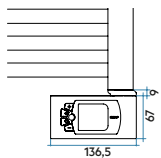

FLAUTO ЭЛЕКТРИЧЕСКИЙ

высота 1218 мм, Длина 506 мм. Желтый цвет (код. 04).

**Технические характеристики:**

- электрический стальной полотенцесушитель
- горизонтальные трубки круглого сечения 18 мм
- боковые коллекторы круглого сечения 30 мм
- заполнен термальной жидкостью
- длинный электрический кабель: 1.200 мм, вилка европейского стандарта

FLAUTO ЭЛЕКТРИЧЕСКИЙ С ЭЛЕКТРОТЕРМОСТАТОМ (H)

Модель	Артикул	Глубина мм	Высота мм	Длина мм	Вес кг	Мощность Вт
810 - 20 трубок - 2 промежуток	FTP050 H 01 IR 01 NNN	46	810	506	9,4	400
1218 - 30 трубок - 3 промежуток	FTM050 H 01 IR 01 NNN	46	1218	506	13,8	600
1158 - 38 трубок - 4 промежуток	FTL050 H 01 IR 01 NNN	46	1558	506	17,5	800
1762 - 44 трубок - 4 промежуток	FTG050 H 01 IR 01 NNN	46	1762	506	20,0	1000

Модель:

Длина код упаковки
FT P 050 H 01 IR 01 NNN

Высота

Код стандартного белого цвета. См. отдельную страницу для информации о других цветовых кодах